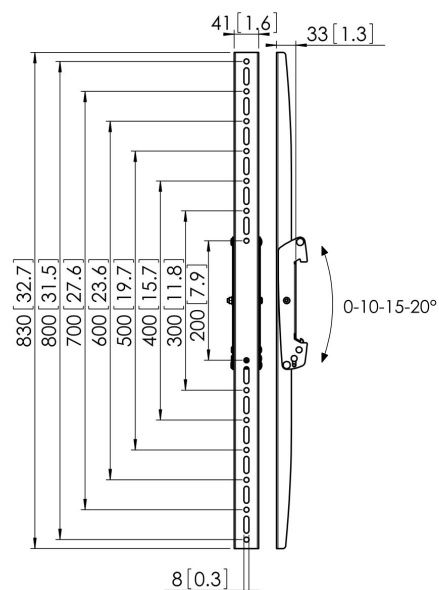

## PFS 3308 Display interface strips kantelbaar

De PFS 3308 interface display strips maken deel uit van het modulaire Connect-it systeem, waarmee u uw eigen plafond-, vloer- of wandoplossing voor kleine tot extra grote displays kunt creëren.

## PFS 3308 Display interface strips kantelbaar

## Specificaties

Artikelnummer (SKU)	7233080
Kleur	Zwart
EAN enkele doos	8712285318924
Hoogte	830
TÜV-gecertificeerd	Ja
Kantelen	Kantelsysteem tot 20°
Garantie	5 jaar
Max. laadgewicht (kg)	80
Max. formaat bout	M8
Max. hoogte van interface (mm)	830
Max. breedte van interface (mm)	41
Conned-it uitzonderingen	2x back-to-back
Max. verticaal gatenpatroon (mm)	800
Min. verticaal gatenpatroon (mm)	200
Onderhoudspositie	Nee