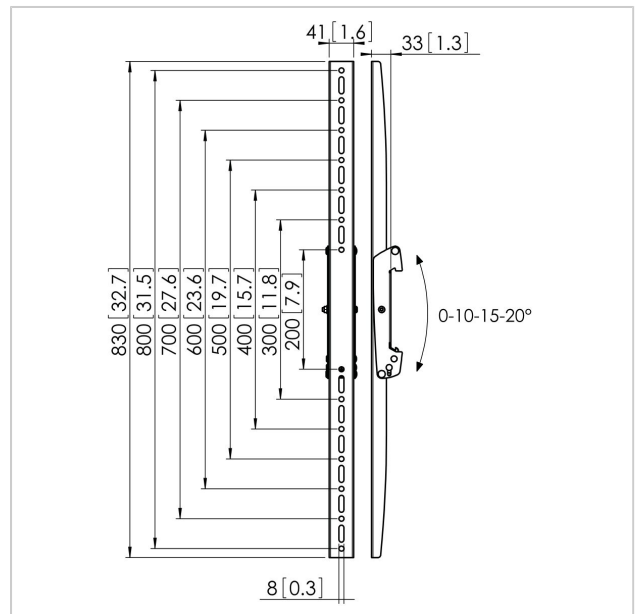

## PFS 3308 Display interface strips kantelbaar

Artikelnummer (SKU)  
Kleur

7233080  
Zwart

### Belangrijke voordelen

- Modulair
- Eenvoudige en snelle installatie
- Diefstalpreventie
- Trapsgewijze kantelfunctie

De PFS 3308 interface display strips maken deel uit van het modulaire Connect-it systeem, waarmee u uw eigen plafond-, vloer- of wandoplossing voor kleine tot extra grote displays kunt creëren.

De PFS 3308 is geschikt voor middelgrote tot grote displays tot 80 kg met een max. verticale montagemaat van 800 mm. Combineer deze interface display strips met een van de Connect-it plafondplaten (PUC 1060/ 1070/ 1080/ 1090), een Connect-it buis (PUC 2508/ 2515/ 2530) en een Connect-it interfaceplaat (PFB 3405/ 3407/ 3409/ 3411) voor een complete plafondoplossing.

### Specificaties

Numer producttype	PFS 3308
Artikelnummer (SKU)	7233080
Kleur	Zwart
EAN enkele doos	8712285318924
Hoogte	830
TÜV-gecertificeerd	Ja
Kantelen	Kantelsysteem tot 20°
Garantie	5 jaar
Max. laadgewicht (kg)	80
Max. formaat bout	M8
Max. hoogte van interface (mm)	830
Max. breedte van interface (mm)	41
Connect-it uitzonderingen	2x back-to-back
Max. verticaal gatenpatroon (mm)	800
Min. verticaal gatenpatroon (mm)	200
Onderhoudspositie	Nee