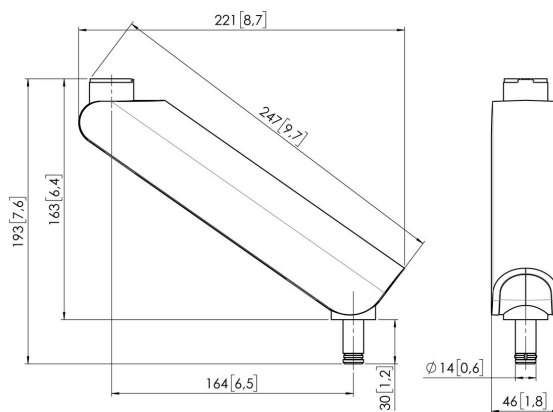

## МОМО С316 Компонент кронштейн для монитора Motion, угловой, 16 см (белый)

### Главные преимущества

Создайте свой идеальный кронштейн для монитора MOMO C316 Компонент кронштейн для монитора, прямой, 16 см, является частью серий MOMO Motion и Motion+. Специально предназначен для совместного монтажа кронштейна монитора или интерфейса. Бесконечные возможности Создайте многомониторную конфигурацию с помощью всего нескольких компонентов. Располагайте мониторы как прямо, так и под углом. Аксессуары и компоненты кронштейна для мониторов MOMO устанавливаются с помощью всего одного шестигранного ключа, заботливо включенного в комплект. Таким образом, нужный инструмент всегда будет у вас под рукой.

# MOMO C316 Компонент кронштейн для монитора Motion, угловой, 16 см (белый)