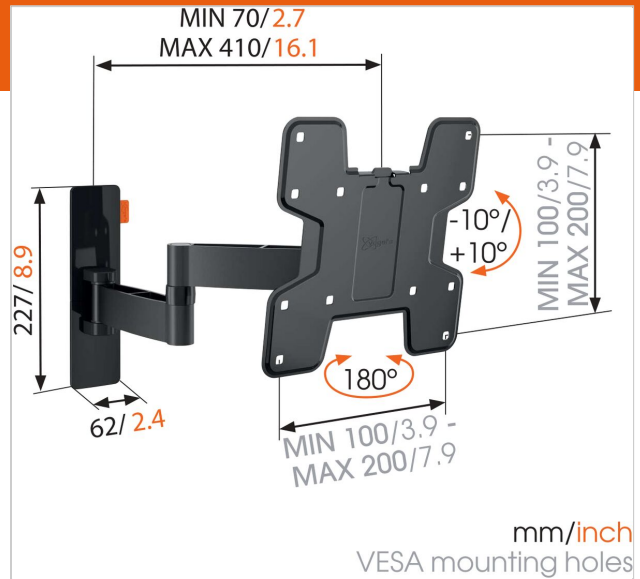

## WALL 2145 Full-Motion TV Wall Mount (black)

Varenummer  
Farve

8353060  
Sort

### Største fordele

- Få nemt dit tv i vater, selv efter installationen
- Hold styr på dine kabler
- Høj værdi for pengene: Fremragende komfort til en overkommelig pris
- Drej nemt dit tv op til 180°
- Vip (op til 20°) for at undgå genskær

## Specifikationer

Produkttypenummer	WALL 2145
Varenummer	8353060
Farve	Sort
EAN enkelt pakke	8712285327742
Produktstørrelse	S
TÜV-certificeret	Ja
Vip	Vip -10°/+10°
Drej	Fuld bevægelse (op til 180°)
Garanti	Livstid
Min. skærmstørrelse	19
Maks. skærmstørrelse	40
Maks. vægtbelastning (kg)	15
Maks. boltstørrelse	M8
Maks. højde på grænseflade (mm)	301
Maks. bredde på grænseflade (mm)	302
Maks. afstand til væggen (mm)	410
Min. afstand til væggen (mm)	70
Antal drejepunkter	3
Universelt eller fast hulmønster	Fast