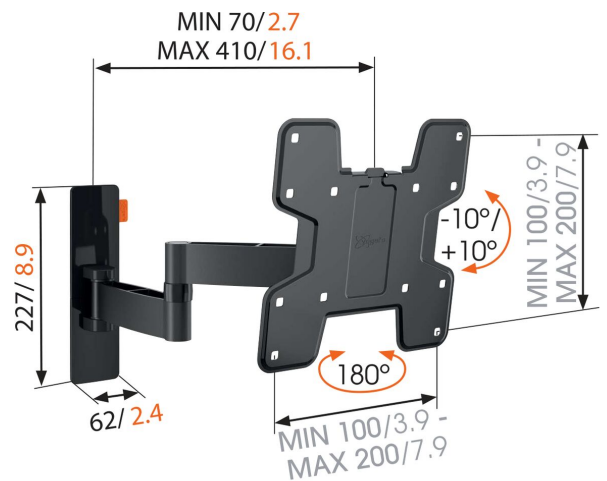

WALL 2145 Full-Motion TV Wall Mount (black)

mm/inch
VESA mounting holes

WALL 2145 Full-Motion TV Wall Mount (black)

Specifikationer

Varenummer	8353060
Farve	Sort
EAN enkelt pakke	8712285327742
Produktstørrelse	S
TÜV-certificeret	Ja
Vip	Vip -10°/+10°
Drej	Fuld bevægelse (op til 180°)
Garanti	Livstid
Min. skærmstørrelse	19
Maks. skærmstørrelse	40
Maks. vægtbelastning (kg/Lbs)	15 / 33.07
Maks. boltstørrelse	M8
Maks. højde på grænseflade (mm)	301
Maks. bredde på grænseflade (mm)	302
Certificeringer	TÜV
Maks. afstand til væggen (mm / inch)	410 / 16.14
Min. afstand til væggen (mm / inch)	70 / 2.76
Antal drejepunkter	3
Universelt eller fast hulmønster	Fast