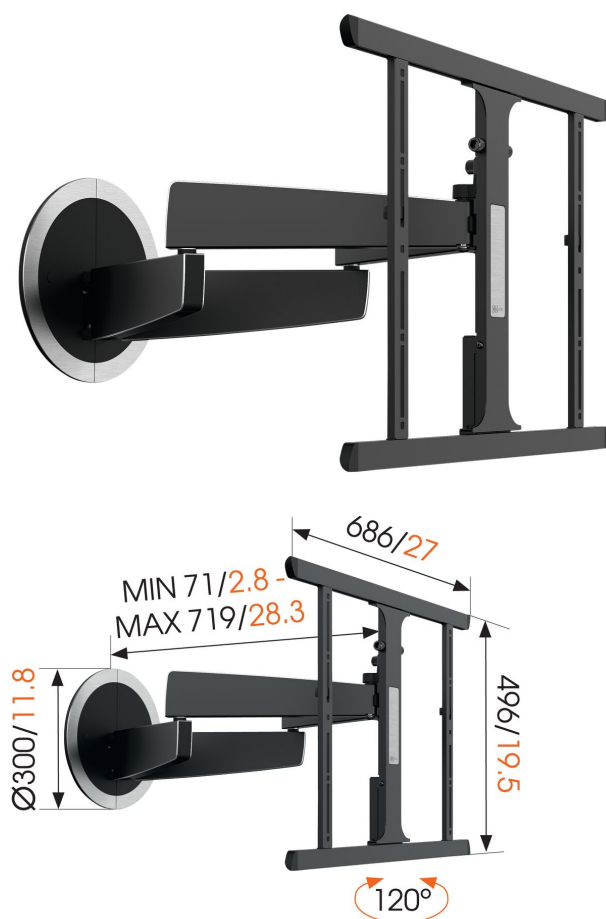

Aggiungi movimento automatico alla tua TV

Il MotionMount di Vogel's è un supporto a muro flessibile per TV che ti offre la massima comodità d'uso. Questo supporto per TV motorizzato si rivolge automaticamente verso di te, ovunque ti trovi nella camera e fino a 120 gradi verso destra e sinistra. All'accensione della TV, MotionMount si muove dolcemente fino a raggiungere la posizione da te precedentemente impostata. Spegnendo la TV, lo schermo e MotionMount tornano a posizionarsi agilmente al muro. Senza bisogno di un telecomando separato. Anche il montaggio e l'installazione di MotionMount sono facilissimi. Completamente plug & play: La spina nella presa e tutto funziona!