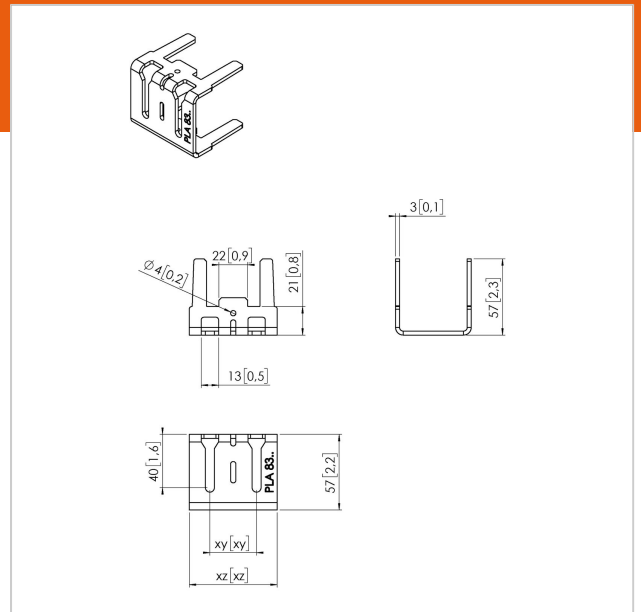

## PLA 8307 LED-Adapter Mitte, 1 St.

Artikelnummer (SKU)  
Farbe

7183074  
Edelstahl

### Entscheidende Vorteile

- Einfache Installation

Der PLA 8307 wird auf Maß gefertigt und kann in der Mitte der LED-Videowand verwendet werden. Die Größe der Halterung ist je nach LED-Panel-Modell unterschiedlich.

## Technische Daten

Produkttyp-Nummer	PLA 8307
Artikelnummer (SKU)	7183074
Farbe	Edelstahl
EAN-Einzelbox	8712285339325
TÜV-zertifiziert	Ja
Garantie	5 Jahre