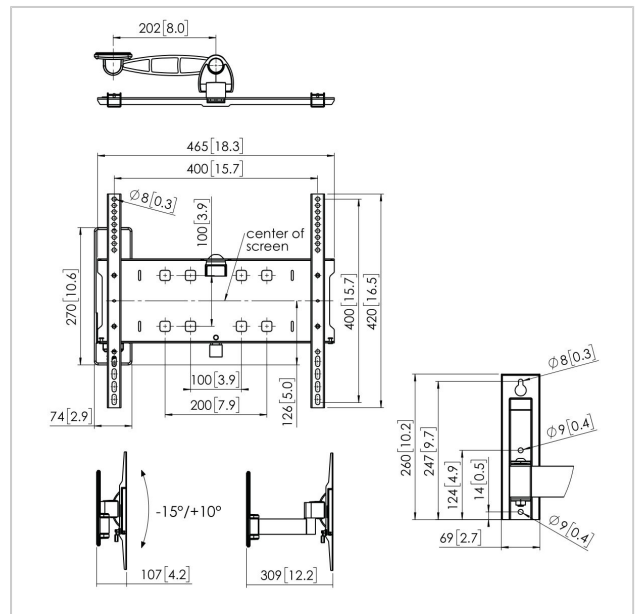

PFW 3030 Support mural basculant et pivotant pour écran

N° d'article (SKU)
Couleur

7330300
Noir

Principaux avantages

- Design haut de gamme élégant
- Configuration 400 x 400 standard
- Inclinable en douceur, sans palier
- Mise de niveau après l'installation
- Cadenas anti-vol

La gamme PFW 3000, sobre et fine, est conçue en pensant au secteur de l'hospitalité.

Le sens même de l'hospitalité est de fournir les meilleurs services à vos hôtes. Les divertissements à disposition dans les chambres font partie de ces services et les hôtes attendent la plus haute qualité ! L'esthétique sobre et le profil mince de la gamme PFW 3000 soulignent parfaitement votre contenu. En outre, un cadenas discret intégré garantit la sécurité de votre HotelTV. Vous avez ainsi l'assurance d'une solution particulièrement sûre et fine, certifiée TÜV.