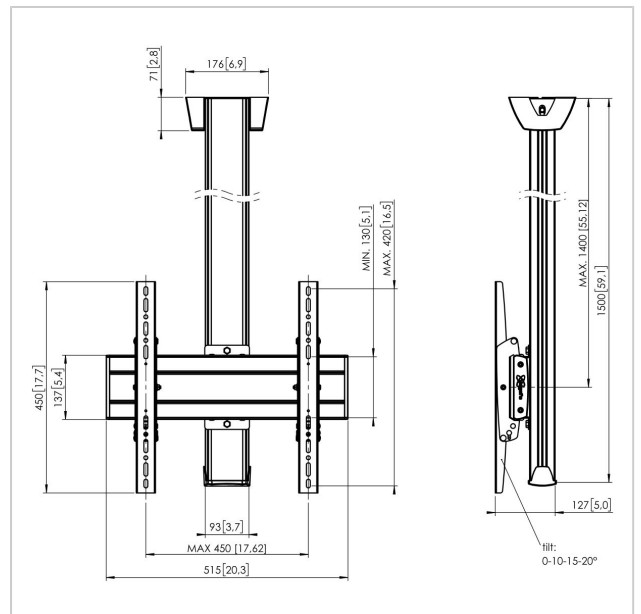

C1544B Deckenbefestigung fest

Artikelnummer (SKU)
Farbe

7950020
Schwarz

Entscheidende Vorteile

- Elegantes erstklassiges Design
- Kabelführung
- Schnelle und einfache Montage

Deckenbefestigung set C1544

Bildschirmgröße: Passgröße: 400x400Max. Last: 80 kg - 176 lbs
 Set bestehend aus: • 1x PUC 1060 Deckenadapter fest • 1x PUC 2515 Profil 150 cm • 1x PFB 3405 Bildschirm-Adapterstange • 1x PFS 3304 Bildschirm-Adapterstreifen

C1544B Deckenbefestigung fest

www.vogels.com

VOGEL'S HOLDING BV 2019 (c) Alle Rechte vorbehalten.
Vorbehaltlich Druckfehler, technischer und Preisänderungen.
Datum:2019-05-22

Technische Daten

Produkttyp-Nummer	C1544
Artikelnummer (SKU)	7950020
Farbe	Schwarz
EAN-Einzelbox	8712285332166
Länge	1500
Breite	515
Tiefe	127
TÜV-zertifiziert	Ja
Neigbar	Bis zu 20° neigbar
Garantie	5 Jahre
Max. Gewichtslast (kg)	80
Min. hole pattern	100mm x 100mm
Max. hole pattern	450mm x 420mm
Max. Schraubengröße	M8
Max. Schnittstellenhöhe (mm)	450
Max. Breite der Schnittstelle (mm)	515
Autolock	True
Deckenarten	Flachdecke
Fischer enthalten	Ja
Max. Abstand zur Decke -	1400
Mittendisplay	
Max. horizontale Lochung (mm)	450
Max. Bildschirmgröße (Zoll)	65
Max. vertikale Lochung (mm)	420
Min. horizontale Lochung (mm)	100
Min. vertikale Lochung (mm)	100

Universelles oder festes
Lochmuster

Universell