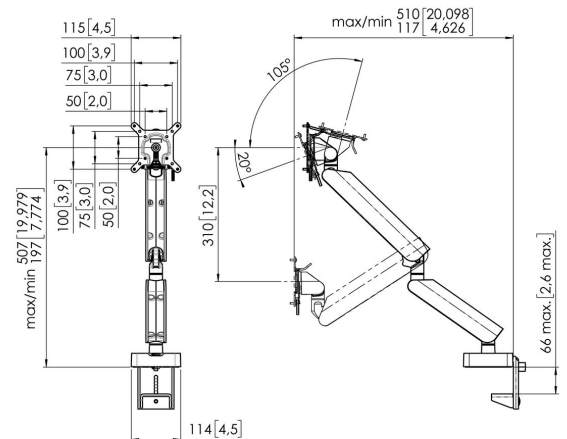

## Brazo para monitor MOMO 4138 Motion Plus (blanco)

### Beneficios clave

- Altura ajustable
- Apto para uno, dos o una serie de monitores
- Fácil de montar sin herramientas
- Sistema modular flexible
- Certificado TÜV / 10 años de garantía

El brazo para monitor ergonómico para cada lugar de trabajo El MOMO 4138 es un brazo para monitor dinámico, especialmente diseñado para monitores que se ajustan regularmente en altura, como en los puestos de trabajo flexibles. El brazo para monitor puede soportar pantallas de hasta 43 pulgadas con un peso de hasta 10 kg.

# Especificaciones

Tamaño mín. de pantalla (pulgadas)	10
Tamaño máx. de pantalla (pulgadas)	43
Tamaño máx. de pantalla (pulgadas)	43
Patrón de orificios universal o fijo	Fijo
Altura máx. de interfaz (mm)	115
Anchura máx. de interfaz (mm)	115
Carga máx. de peso (kg)	10
Carga máx. de peso (Lbs)	22.05
Visualización central máxima	507
Grosor máximo del escritorio	66
Gírar	Hasta 180°
Número de puntos de pivote	3
Gírar	Hasta 180°
Inclinación	Inclinable -20°/+105°
Ajuste de la altura	Resorte mecánico, OneFingerMovement
Amortiguador de gas	False
Profundidad ajustable	Si
Altura regulable	Si
Posibilidades de montaje	Sobre y a través del escritorio
Número de artículo (SKU)	7141381
Caja individual EAN	8712285353567
Color	Blanco
Certificación TÜV	Si
Garantía	10 años