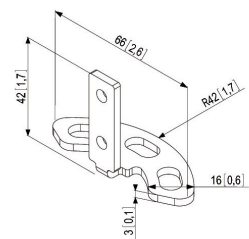

PFA 9101 Bodenplatte PUC 23

Die PFA 9101 Bodenkonsole ist Teil des modularen Connect-it Systems, mit dem Sie Ihre eigene Lösung für die Montage vom Boden bis zur Decke für kleine bis mittelgroße Bildschirme realisieren können.

PFA 9101 Bodenplatte PUC 23

Technische Daten

Artikelnummer (SKU)	7295044
Farbe	Schwarz
EAN-Einzelbox	8712285318269
Garantie	5 Jahre

VOGEL'S HOLDING BV (©)

Alle Rechte vorbehalten.
Druckfehler, technische
Änderungen und
Preisänderungen vorbehalten.