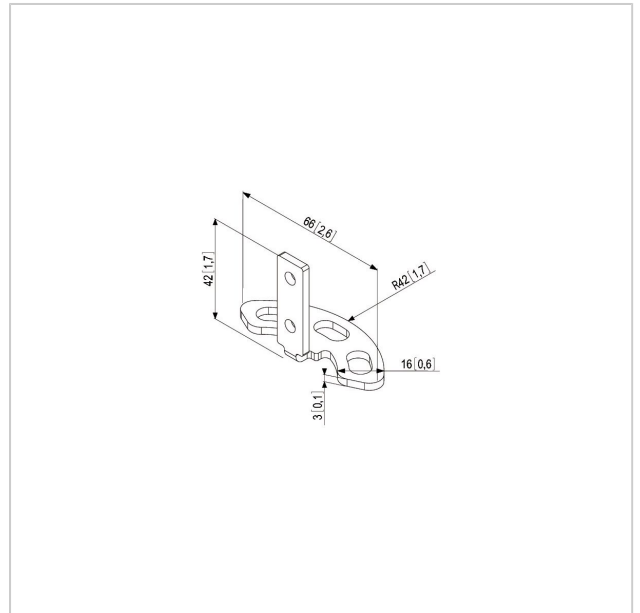

PFA 9101 Bodenplatte PUC 23xx

Artikelnummer (SKU)
Farbe

7295044
Schwarz

Die PFA 9101 Bodenkonsole ist Teil des modularen Connect-it Systems, mit dem Sie Ihre eigene Lösung für die Montage vom Boden bis zur Decke für kleine bis mittelgroße Bildschirme realisieren können.

PFA 9101 Bodenplatte PUC 23xx

www.vogels.com

VOGEL'S HOLDING BV 2019 (c) Alle Rechte vorbehalten.
Vorbehaltlich Druckfehler, technischer und Preisänderungen.
Datum: 2019-05-14

Technische Daten

Produkttyp-Nummer	PFA 9101
Artikelnummer (SKU)	7295044
Farbe	Schwarz
EAN-Einzelbox	8712285318269
Garantie	5 Jahre