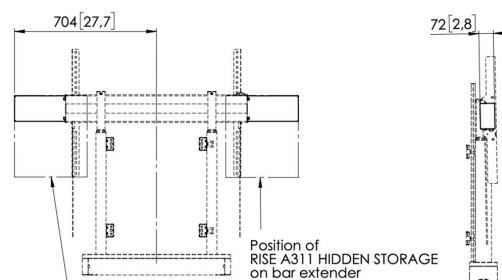

Verlengstuk RISE verborgen opbergunit

Met het RISE A321 verlengstuk creëer je meer montagegemak en toegankelijkheid bij een wandlift montage. Ook kun je met dit verlengstuk meerdere RISE A311 verborgen opbergunits aan een Vogel's RISE elektrische display lift bevestigen. Gemakkelijk te installeren Het verlengstuk voor installatie aan de achterkant van de display lift is alleen geschikt in combinatie met één of meerdere RISE A311 accessoire(s).

RISE A321 Verlengstuk verborgen opbergunit

Specificaties

Max. laadgewicht (kg)	14
Max. laadgewicht (Lbs)	30.86
Lengte	257
Hoogte	127
Diepte	72
Artikelnummer (SKU)	7303210
EAN enkele doos	8712285356926
Kleur	Zwart
Certificeringen	TAA TÜV
TÜV-gecertificeerd	Ja
Garantie	5 jaar