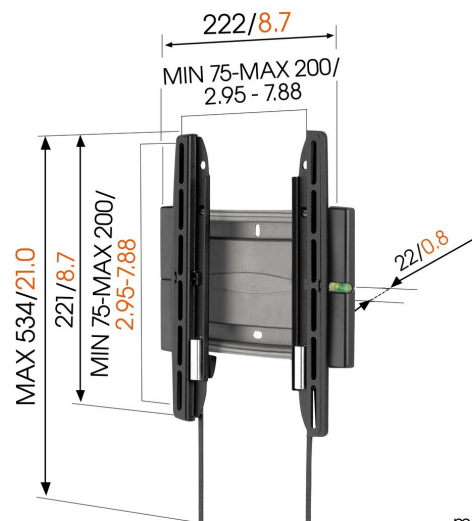

EFW 8105 Platte tv-beugel

Belangrijke voordelen

- Klik je tv veilig vast op zijn plaats
- Hang je beugel precies recht dankzij de meegeleverde waterpas!

De EFW 8105 muurbeugel van Vogel's is geschikt voor flat screen tvs van 19 tot en met 40 inch.

mm/inch
VESA mounting holes

EFW 8105 Platte tv-beugel

Specificaties

Artikelnummer (SKU)	8381050
Kleur	Grijs
EAN enkele doos	8712285315404
Productgrootte	S
TÜV-gecertificeerd	Ja
Garantie	Levenslang
Min. grootte beeldscherm (inch)	19
Max. grootte beeldscherm (inch)	40
Max. laadgewicht (kg)	20
Max. formaat bout	M8
Max. hoogte van interface (mm)	221
Max. breedte van interface (mm)	222
Max. horizontaal gatenpatroon (mm)	200
Max. verticaal gatenpatroon (mm)	200
Min. afstand tot de muur (mm)	20
Waterpas inbegrepen	Ja
Universeel of vast gatenpatroon	Vast