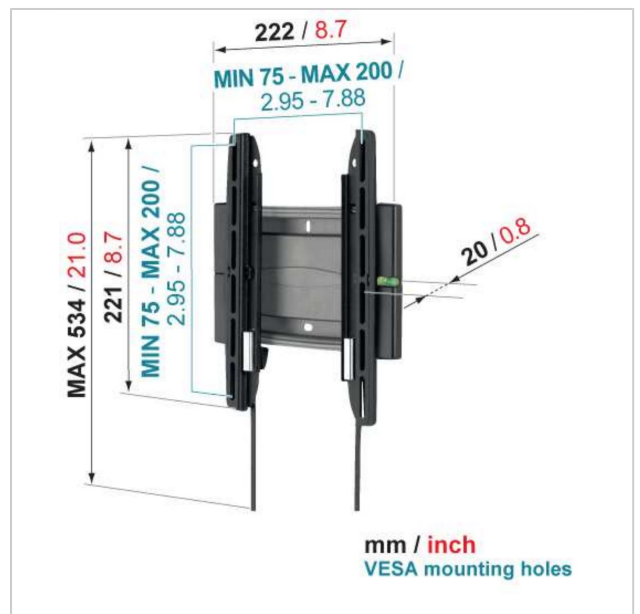

EFW 8105 Platte tv-beugel

Artikelnummer (SKU)
Kleur

8381050
Grijs

Belangrijke voordelen

- Klik je tv veilig vast op zijn plaats
- Hang je beugel precies recht dankzij de meegeleverde waterpas!

De EFW 8105 muurbeugel van Vogel's is geschikt voor flat screen tv's van 19 tot en met 40 inch.

De Vogel's EFW 8105 tv-muurbeugel is voor de liefhebber van plat en compact. De wandsteun is ruimtebesparend en vormt tegelijkertijd een smaakvol designelement. Er is slechts twee centimeter afstand tussen de muur en de tv, net voldoende voor kabels en ventilatie. De installatie van de tv is in een handomdraai gebeurd. De tv-steun is zelfs voorzien van een waterpas om ervoor te zorgen dat hij kaarsrecht hangt. Het slimme AutoLock® houdt de tv stevig op zijn plaats zodat u zich geen zorgen hoeft te maken over de veiligheid van uw kostbare flat screen.

EFW 8105 Platte tv-beugel

www.vogels.com

VOGEL'S HOLDING BV 2019 (c) Alle rechten voorbehouden.
Drukfouten, technische aanpassingen en prijswijzigingen
voorbehouden.
Datum:2019-02-13

Specificaties

| | |
|---------------------------------|---------------|
| Numer producttype | EFW 8105 |
| Artikelnummer (SKU) | 8381050 |
| Kleur | Grijs |
| EAN enkele doos | 8712285315404 |
| Productgrootte | S |
| TÜV-gecertificeerd | Ja |
| Garantie | Levenslang |
| Min. grootte beeldscherm (inch) | 19 |
| Max. grootte beeldscherm (inch) | 40 |
| Max. laadgewicht (kg) | 20 |
| Max. formaat bout | M8 |
| Max. hoogte van interface (mm) | 221 |
| Max. breedte van interface (mm) | 222 |
| Min. afstand tot de muur (mm) | 20 |
| Productgroep | Tv mount flat |
| Universeel of vast gatenpatroon | Vast |
| Productlijn | General |