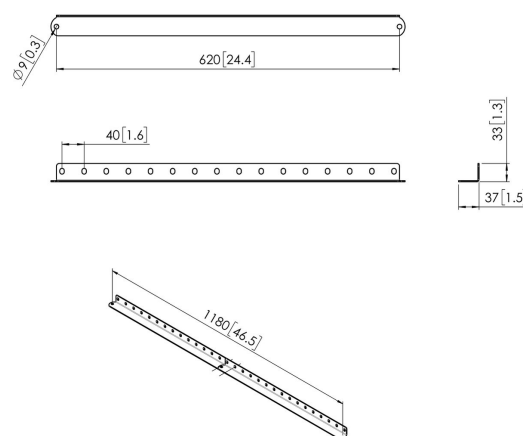

PFA 9142 — wsporniki ścienne — zestaw wydłużający z 2 ramionami

zestaw PFA 9142 zawiera 2 ramiona do wydłużenia PFA 9141.

PFA 9142 — wsporniki ścienne — zestaw wydłużający z 2 ramionami

Specyfikacja

Numer artykułu (SKU)	7291420
Kolor	Czarny
Kod EAN pojedynczego opakowania	8712285343223
Długość	620
Certyfikat TÜV	Tak
Gwarancja	5-letnia