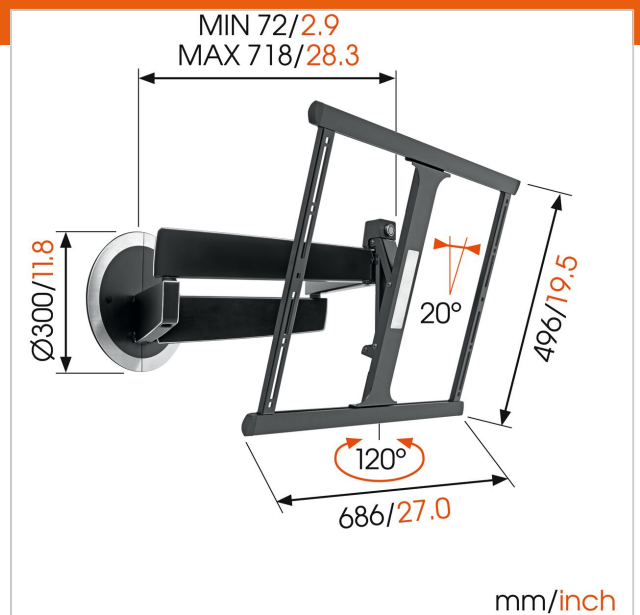

Eleganz und Flexibilität in einem TV-Wandhalter

Vogel's DesignMount ist für die Ewigkeit gedacht. Er hat ein klares, markantes Aussehen mit eleganten Linien, das eine einzigartige Umgebung für das Fernsehgerät schafft. Der DesignMount NEXT 7345 kann problemlos an die Wand gefaltet werden, sodass nur wenig Platz zwischen dem Halter und der Wand verbleibt. Er gleitet mühelos von der Wand weg, kann um 20 Grad geneigt und um bis zu 120 Grad gedreht werden. Sein robuster Rahmen kann 40 bis 65 Zoll (102 bis 165 cm) große (gebogene) Bildschirme mit einem Gewicht von bis zu 30 kg tragen. Als wir diesen Halter geschaffen haben, haben wir uns auf das Erbe von Vogel's besonnen. Wir integrierten unser Screen Protection System, das wir vor einigen Jahren erfunden haben. Es verhindert, dass das Fernsehgerät an die Wand stößt. Das Erstaunliche an diesem Halter ist, dass er sich so leicht bewegen lässt. Er kann mit einem Finger gedreht werden. Wir nennen dies Smart Movement. Sorgen Sie für ein sauberes, schlankes Aussehen, indem Sie die Kabel verbergen. Wir haben die besten Dinge von unseren anderen erfolgreichen Produkten genommen und diese in einem neuen Konzept kombiniert, das sich luxuriöser anfühlt und aussieht als alles andere, was auf dem Markt ist.