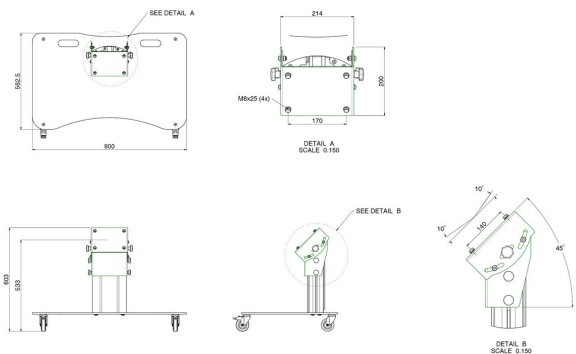

S062.0535-65W Monitor/ Podiumtrolley 350 mm voor flat panels t/m 65 inch, max. 65 kg (montagesysteem 170 x 140 mm)

Deze monitor/podiumstatieven zijn verkrijgbaar in drie modellen: Voor schermen tot 65 inch (max. 65 kg) met een lengte van 350 mm. Voor schermen tot 65 inch (max. 65 kg) met een lengte van 950 mm. Een grote variant voor schermen tot 90 inch (max. 90 kg) van 950 mm. Alle drie de varianten zijn verkrijgbaar met een vloerplaat met en zonder wielen en allemaal hebben ze een kantelverstelling van 35° tot 55° graden. Kies uw statief op basis van schermgrootte en -type en combineer deze met montage S052.1000 of S052.2000 (montagesysteem 170x140 mm).

Smart
metals
MOUNTING SOLUTIONS

S062.0535-65W Monitor/ Podiumtrolley 350 mm voor flat panels t/m 65 inch, max. 65 kg (montagesysteem 170 x 140 mm)

Specificaties

Max. grootte beeldscherm (inch)	65
Beugelinterface	Nee
Montagesysteem	170 x 140mm
Max. afstand tot vloer vanaf midden beeldscherm (mm)	533
Max. laadgewicht (kg)	65
Max. laadgewicht (Lbs)	143.3
Kantelen	Kantelsysteem +35°/+55°
Hoogte	603
Artikelnummer (SKU)	S062.0535-65W
EAN enkele doos	8718868872913
Kleur	Zilver
Garantie	5 jaar