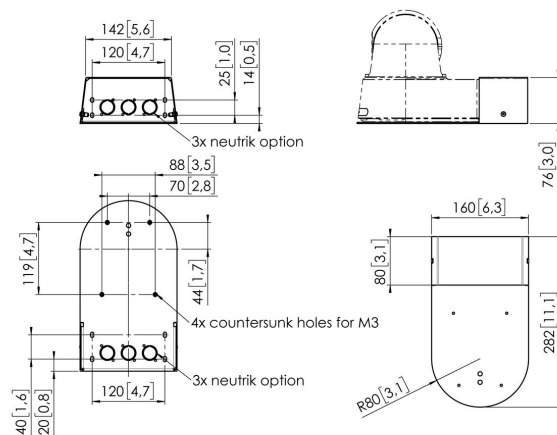

PPA 911 Camera beugel Sony SRG A40 wit

Camera beugel voor Sony SRG-A40 en SRG-A12 TZ camera. Deze camera beugel kan eenvoudig gemonteerd worden aan de wand en aan het plafond. Kabels kunnen netje in de beugel weggewerkt worden.

PPA 911 Camera beugel Sony SRG A40 wit

Specificaties

Lengte	282
Hoogte	76
Breedte	160
Artikelnummer (SKU)	7023044B
EAN enkele doos	87 12285407680
Kleur	Wit
Garantie	5 jaar

VOGEL'S HOLDING BV (©)

Alle rechten voorbehouden.
Drukfouten, technische
aanpassingen en prijswijzigingen
voorbehouden.