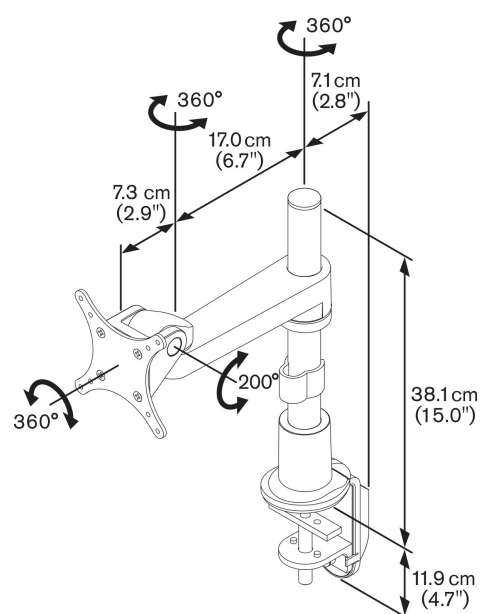

PFD 8522 Supporto statico per schermi

Questo supporto per monitor da scrivania Vogel's è progettato per un uso professionale intenso. Funzionalità come i cuscinetti regolabili, una gestione dei cavi su tre punti e la funzione speciale Flexmount™ garantiscono delle prestazioni eccezionali ed una qualità che dura nel tempo. Il design elegante si adatta a qualsiasi arredamento o tipo di scrivania.