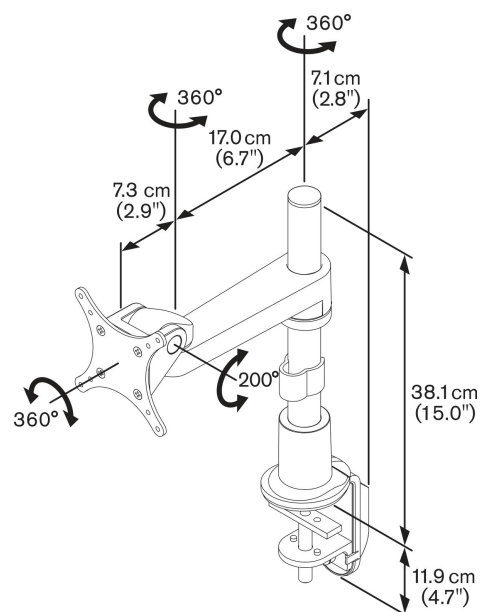

PFD 8522 Braccio per monitor

Benefici chiave

- Design esclusivo e raffinato
- Installazione semplice
- Ergonomico

Questo supporto per monitor da scrivania Vogel's è progettato per un uso professionale intenso. Funzionalità come i cuscinetti regolabili, una gestione dei cavi su tre punti e la funzione speciale Flexmount™ garantiscono delle prestazioni eccezionali ed una qualità che dura nel tempo. Il design elegante si adatta a qualsiasi arredamento o tipo di scrivania.

PFD 8522 Braccio per monitor

Specifiche

Dimensione minima dello schermo (pollici)	10
Dimensione massima dello schermo (pollici)	29
Altezza massima dell'interfaccia (mm)	115
Larghezza massima dell'interfaccia (mm)	115
Massimo peso di carico (kg)	13
Massimo peso di carico (Lbs)	28.66
Rotazione	A 360°
Numero di punti perno	2
Inclinazione	Inclinazione fino a 200°
Regolazione in altezza	Funzionamento manuale
Profondità regolabile	Sì
Altezza regolabile	Sì
Altezza	381
Numero dell'articolo (SKU)	7185224
EAN scatola singola	8712285318344
Colore	Argento
Garanzia	10 anni