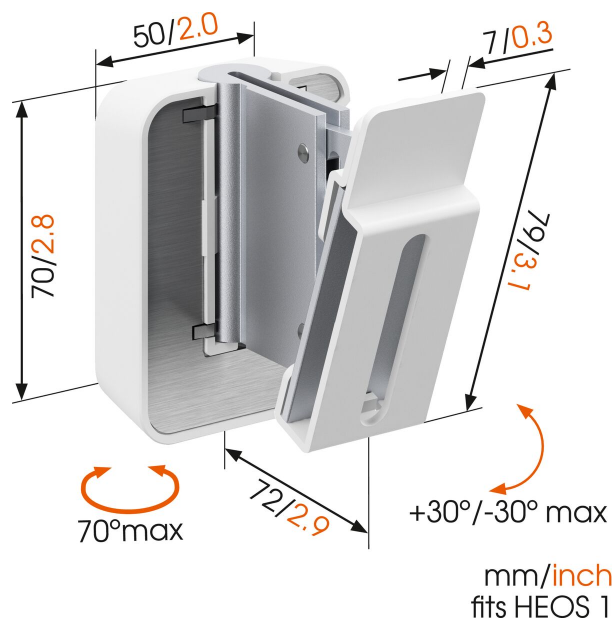

## SOUND 5201 Uchwyt ścienny do głośnika Denon HEOS 1 (biały)

### Kluczowe atuty

- Prosty sposób na stworzenie najlepszej pozycji do słuchania
- Łatwe dopasowanie kąta nachylenia głośnika jedną ręką
- W komplecie z kablem przedłużającym
- Zintegrowana poziomicą

### Get more out of your Denon HEOS 1

Integrate your Denon HEOS 1 speaker seamlessly into your interior design by mounting it anywhere on your wall with the Vogel's SOUND 5201 wall mount. The mount can be placed high or low, out of sight or in plain view - the wide turn (70°) and tilt (30° up and down) capacity make sure that you can always angle your speaker to sound best. This low-profile speaker mount provides secure support for your Denon HEOS 1 and comes in black or white to match the colour of your speaker. Installing the mount perfectly straight is a breeze, thanks to the integrated spirit level.