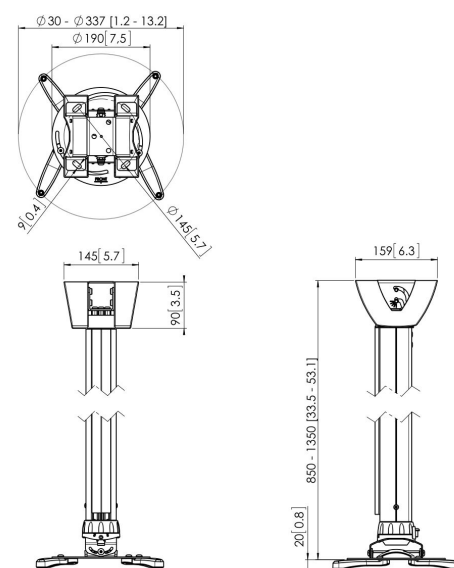

PPC 1585S Projector plafondbeugel (zilver)

De PPC 1585 is een uiterst flexibele projectorsteun, speciaal ontwikkeld voor de nieuwste generatie projectoren met een gewicht van maximaal 20 kg. De projector-interface is voorzien van een functie voor nauwkeurige uitlijning met het projectieoppervlak. De projector blijft na uitlijning in exact dezelfde positie. Met de unieke frictiering kan alle speling uit de interface verbindingen worden gehaald, waardoor deze steun een stevige en uiterst stabiele oplossing is.

PPC 1585S Projector plafondbeugel (zilver)

Specificaties

Artikelnummer (SKU)	7015854
Kleur	Zilver
EAN enkele doos	8712285325120
TÜV-gecertificeerd	Ja
Kantelen	Kantelsysteem tot 15°
Draaien	Tot 360°
Garantie	5 jaar
Max. laadgewicht (kg)	20
Fischer inbegrepen	Ja
Max. afstand tot plafond (mm)	1350
Min. afstand tot plafond (mm)	850
Reikwijdte (diameter)	30 - 337 mm
Kogelgewricht	15