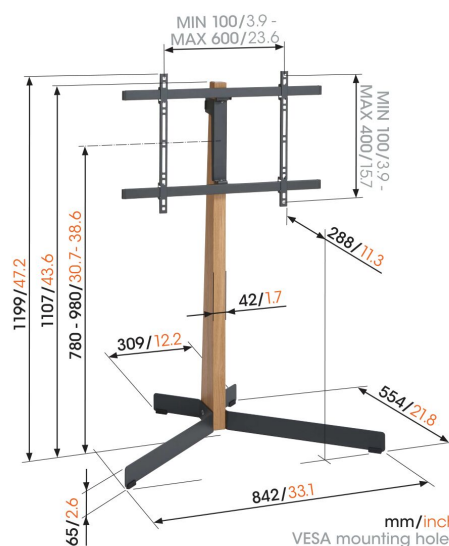

TVS 3695 tv vloerstandaard (zwart)

Belangrijke voordelen

- Tv kijken vanuit iedere hoek van de kamer
- Gemakkelijk in hoogte verstelbaar, zelfs met je tv gemonteerd
- Ontworpen voor tv's tot 77" en max. 50 kg
- Draai je tv probleemloos tot wel 90°
- Werk kabels netjes weg aan de achterkant van de standaard

Een tv standaard voor flexibele plaatsing

Maak kennis met Vogel's TVS 3695, de ultieme flexibele, vrijstaande tv-standaard. Dankzij ons veilige, stevige en stijlvolle ontwerp kun je je tv eenvoudig verstellen en plaatsen. De TVS 3695 is gemaakt van hoogwaardig PEFC-gecertificeerd eikenhout en staal, en is ideaal voor bijna alle tv's van 40-77 inch en tot 50 kg.

TVS 3695 tv vloerstandaard (zwart)

Specificaties

Artikelnummer (SKU)	3836950
Kleur	Eikenhout & staal (zwart)
EAN enkele doos	8712285353345
Productgrootte	L
Hoogte	1100
Breedte	842
Diepte	554
TÜV-gecertificeerd	Ja
Draaien	Tot 90°
Garantie	10 jaar
Min. grootte beeldscherm (inch)	40
Max. grootte beeldscherm (inch)	77
Max. laadgewicht (kg)	50
Min. hole pattern	100mm x 100mm
Max. hole pattern	600mm x 400mm
Max. formaat bout	M8
Max. hoogte van interface (mm)	430
Max. breedte van interface (mm)	660
Kabeldoorvoersysteem	Kabelklemmen Geïntegreerd kabeldoorvoersysteem
Certificeringen	PEFC
Max. horizontaal gatenpatroon (mm)	600
Max. verticaal gatenpatroon (mm)	400
Aantal scharnierpunten	1
Universeel of vast gatenpatroon	Universeel
Prijzen	Good Industrial Design Award