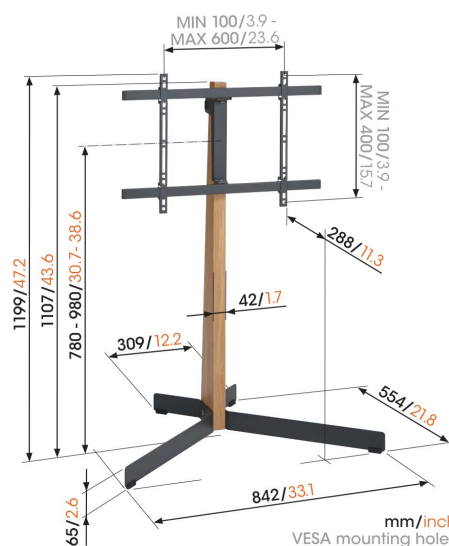

TVS 3695 tv vloerstandaard (zwart)

Belangrijke voordelen

- Tv kijken vanuit iedere hoek van de kamer
- Gemakkelijk in hoogte verstelbaar, zelfs met je tv gemonteerd
- Ontworpen voor tv's tot 77" en max. 50 kg
- Draai je tv probleemloos tot wel 90°
- Werk kabels netjes weg aan de achterkant van de standaard

Een tv standaard voor flexibele plaatsing

Maak kennis met Vogel's TVS 3695, de ultieme flexibele, vrijstaande tv-standaard. Dankzij ons veilige, stevige en stijlvolle ontwerp kun je je tv eenvoudig verstellen en plaatsen. De TVS 3695 is gemaakt van hoogwaardig PEFC-gecertificeerd eikenhout en staal, en is ideaal voor bijna alle tv's van 40-77 inch en tot 50 kg.

TVS 3695 tv vloerstandaard (zwart)

Specificaties

Artikelnummer (SKU)	3836950
Kleur	Eikenhout & staal (zwart)
EAN enkele doos	8712285353345
Productgrootte	L
Hoogte	1100
Breedte	842
Diepte	554
TÜV-gecertificeerd	Ja
Draaien	Draaibaar (tot 90°)
Garantie	10 jaar
Min. grootte beeldscherm (inch)	40
Max. grootte beeldscherm (inch)	77
Max. laadgewicht (kg/Lbs)	50 / 110.23
Min. hole pattern	100mm x 100mm
Max. hole pattern	600mm x 400mm
Max. formaat bout	M8
Max. hoogte van interface (mm)	430
Max. breedte van interface (mm)	660
Kabeldoorvoersysteem	Kabelklemmen Geïntegreerd kabeldoorvoersysteem
Certificeringen	PEFC TÜV
Max. horizontaal gatenpatroon (mm)	600
Max. verticaal gatenpatroon (mm)	400
Aantal scharnierpunten	1
Universeel of vast gatenpatroon	Universeel
Prijzen	Good Industrial Design Award iF Product Design Award
Max. dikte bureau	Good Industrial Design Award iF Product Design Award