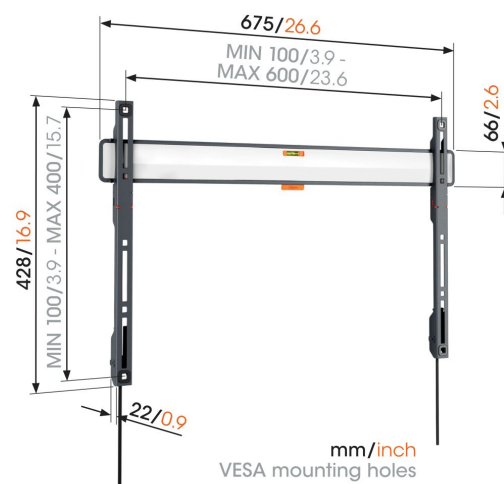

TVM 3602 Support TV Fixe

Principaux avantages

- Comme un tableau : à seulement 2,2 cm du mur
- Verrouillez votre téléviseur d'un simple clic grâce à ClickLoc™
- Niveau à bulle fourni
- Patches de protection pour téléviseur - Protégez l'arrière de votre téléviseur avec des patches de protection souples
- Accès aux câbles facilité

Élégant et sûr : support mural TV plat pour TV de 40 à 100 pouces

Design et sécurité vont de pair avec ce support mural TV COMFORT Fixed. Votre téléviseur est monté presque à plat contre le mur, comme un tableau. L'espace entre le téléviseur et le mur n'est que de 2,2 cm. Le support mural TV convient aux téléviseurs de 40 à 100 pouces pesant jusqu'à 75 kg. Si vous n'avez pas besoin d'incliner ou de tourner votre téléviseur, ce support mural TV COMFORT Fixed est une solution qui vous donnera des années de plaisir.

TVM 3602 Support TV Fixe

Spécifications

Dimensions min. écran (pouce)	40
Dimensions max. écran (pouce)	100
Min. hole pattern	100mm x 100mm
Max. hole pattern	600mm x 400mm
Modèle min. trous de fixations hor. (mm)	100
Modèle max. trous de fixations hor. (mm)	600
Modèle min. trous de fixation vert. (mm)	100
Modèle max. trous de fixation vert. (mm)	400
Modèle universel ou fixe de trous de fixation	Universel
Hauteur max. interface (mm)	428
Largeur max. interface (mm)	675
Charge max. (kg)	75
Charge max. (Lbs)	165.35
Position de maintenance	Oui
Niveau à bulle fourni	Oui
N° d'article (SKU)	3836020
EAN emballage unitaire	8712285355882
Couleur	Gris
Certifications	TÜV
Certifié TÜV	Oui
Garantie	10 ans