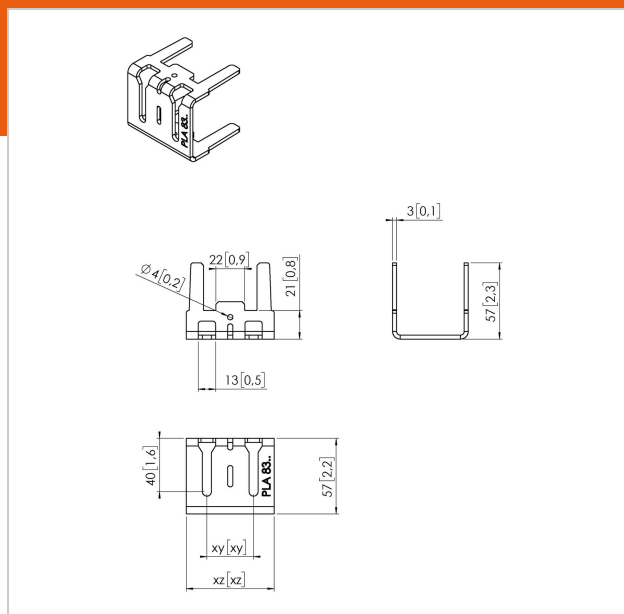

## PLA 8303 Parte centrale interfaccia LED, 1 pezzo

Numero dell'articolo (SKU)  
Colore

7183034  
Acciaio  
inossidabile

### Benefici chiave

- Installazione semplice

PLA 8303 è un'interfaccia personalizzata e può essere utilizzata nella parte centrale della parete video LED. Le dimensioni della staffa differiscono a seconda del modello di pannello LED.

## PLA 8303 Parte centrale interfaccia LED, 1 pezzo

[www.vogels.com](http://www.vogels.com)

VOGEL'S HOLDING BV 2019 (c) Tutti i diritti riservati  
Soggetto a errori di stampa, modifiche tecniche e di prezzo.  
Data: 2019-08-09