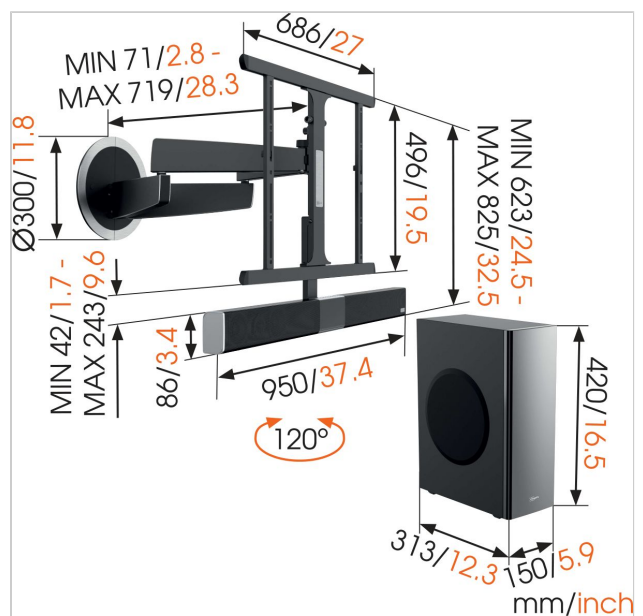

SoundMount (NEXT 8365) Draaibare tv-beugel met geïntegreerd geluid

Artikelnummer (SKU)
Kleur

8735080
Zwart

Belangrijke voordelen

- Bluetooth audio streaming mogelijk
- Eenvoudig te installeren: plug & play
- Geluid te bedienen met de TV afstandsbediening
- De eerste muurbeugel met geïntegreerde soundbar
- Ultieme kijk- en luisterbeleving, overal in de kamer
- Overal te plaatsen draadloze subwoofer

Alles in één:

draaibare muurbeugel + geïntegreerde soundbar + draadloze subwoofer De SoundMount (NEXT 8365) is een unieke muurbeugel met geïntegreerde soundbar. Daarmee kan je met één elegante oplossing je kijk- en luisterervaring optimaliseren. Dit product staat garant voor indrukwekkend geluid dat met je tv meedraait en je films en muziek tot leven laat komen.