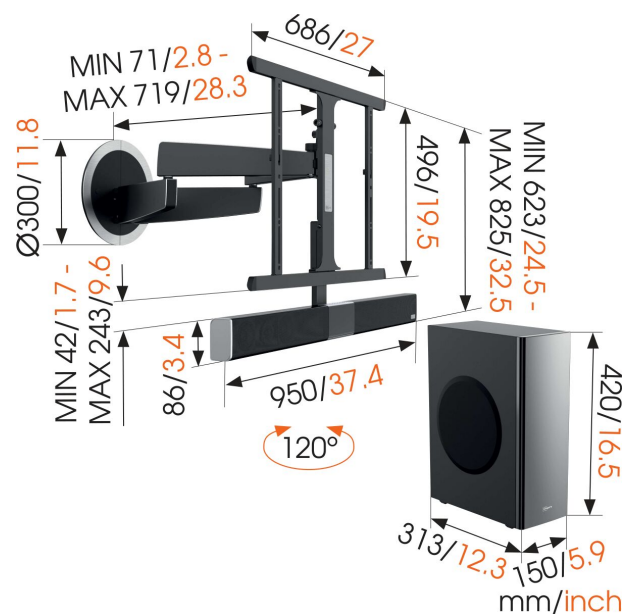

SoundMount (NEXT 8365) Draaibare tv-beugel met geïntegreerd geluid

Belangrijke voordelen

- De eerste muurbeugel met geïntegreerde soundbar
- Geluid te bedienen met de TV afstandbediening
- Ultieme kijk- en luisterbeleving, overal in de kamer
- Overal te plaatsen draadloze subwoofer
- Bluetooth audio streaming mogelijk

SoundMount (NEXT 8365) Draaibare tv-beugel met geïntegreerd geluid

Specificaties

Artikelnummer (SKU)	8735080
Kleur	Zwart
EAN enkele doos	8712285330629
Productgrootte	L
TÜV-gecertificeerd	Ja
Draaien	Draaibaar (tot 120°)
Garantie	Levenslang
Garantie op elektrische onderdelen	2 jaar
Min. grootte beeldscherm (inch)	40
Max. grootte beeldscherm (inch)	65
Max. laadgewicht (kg/Lbs)	30 / 66.14
Min. hole pattern	200mm x 200mm
Max. hole pattern	600mm x 400mm
Max. formaat bout	M8
Max. hoogte van interface (mm)	496
Max. breedte van interface (mm)	686
Te bedienen door een app	Nee
Audioformaten	Hires audio Lineaire PCM tot wel 192 kHz/24 bit
Audio streamen via Bluetooth	Ja
Kabeldoorvoersysteem	Kabelklittenband Kabeldoorvoersysteem geïntegreerd in arm Kabelvingers voor kabeldoorvoersysteem aan de achterkant van je tv
Certificeringen	CE CB TÜV
Aansluitingen	Analog 2x IN (mini-jack) Digital 1x IN optical (S/PDIF) HDMI 1x OUT met CEC/ARC HDMI 2x IN
Frequentierespons soundbar	180 Hz-20 kHz
Frequentierespons subwoofer	40 Hz-150 Hz
Geïntegreerde soundbar	Ja
Max. afstand tot de muur (mm / inch)	720 / 28.35
Max. horizontaal gatenpatroon (mm)	600
Max. verticaal gatenpatroon (mm)	400
Max. afstand tot de muur (mm / inch)	72 / 2.83
Aantal ophangpunten	4
Op afstand te bedienen	Nee
Geluidsterkte subwoofer	150