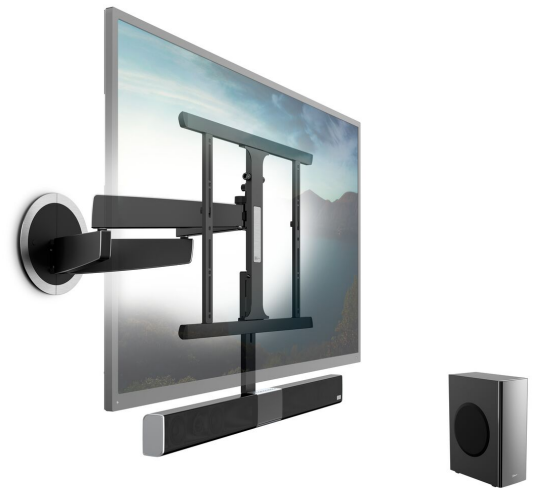

SoundMount (NEXT 8365) Draaibare tv-beugel met geïntegreerd geluid

Belangrijke voordelen

- De eerste muurbeugel met geïntegreerde soundbar
- Geluid te bedienen met de TV afstandbediening
- Ultieme kijk- en luisterbeleving, overal in de kamer
- Overal te plaatsen draadloze subwoofer
- Bluetooth audio streaming mogelijk

Indrukwekkend geluid dat met je tv meedraait

TV's worden steeds dunner en lichter. Dit gaat ten koste van de geluidskwaliteit. Dankzij de SoundMount™ heb je daar echter geen last meer van. Deze tv beugel combineert onze high-end draaibare wandsteun (Vogel's DesignMount) met een geïntegreerde soundbar (incl. draadloze subwoofer). Daarmee kan je vanaf elke plek in de kamer genieten van optimaal beeld en geluid.