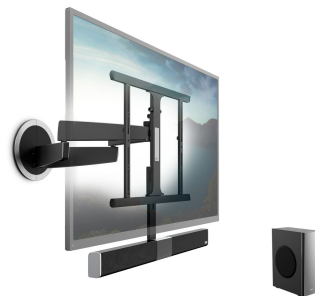

SoundMount (NEXT 8365) Draaibare tv-beugel met geïntegreerd geluid

Belangrijke voordelen

- De eerste muurbeugel met geïntegreerde soundbar
- Geluid te bedienen met de TV afstandbediening
- Ultieme kijk- en luisterbeleving, overal in de kamer
- Overal te plaatsen draadloze subwoofer
- Bluetooth audio streaming mogelijk

Indrukwekkend geluid dat met je tv meedraait

TV's worden steeds dunner en lichter. Dit gaat ten koste van de geluidskwaliteit. Dankzij de SoundMount™ heb je daar echter geen last meer van. Deze tv beugel combineert onze high-end draaibare wandsteun (Vogel's DesignMount) met een geïntegreerde soundbar (incl. draadloze subwoofer). Daarmee kan je vanaf elke plek in de kamer genieten van optimaal beeld en geluid.