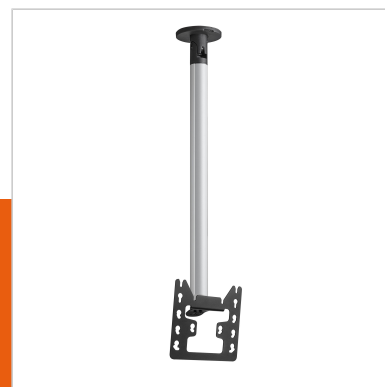

CT24222S Uchwyt sufitowa

Numer artykułu (SKU)
Kolor

7955074
Srebrny

Kluczowe atuty

- Stylowy i profesjonalny design
- Łatwy montaż
- Obrótowy

Uchwyt sufitowa zestaw CT242222

Rozmiar ekranu: Maks. obciążenie: 200x200 Wymiary: 30 kg - 66 lbs Zestaw w skład którego wchodzi: • 1x PUC Płyta sufitowa uchylno-obrotowa • 1x PUC 2422 Profil 220 cm • 1x PFI 3045 Mocujące monitora

CT242222S Uchwyt sufitowa

VOGEL'S HOLDING BV 2019 (c) Wszystkie prawa zastrzeżone.
Z zastrzeżeniem błędów drukarskich, technicznych i zmian cen.
Data: 2021-08-24

www.vogels.com

Specyfikacja

Numer rodzaju produktu	CT242222	Maks. rozmiar ekranu (cale)	43
Numer artykułu (SKU)	7955074	Maks. odległość pomiędzy otworami montażowymi w pionie (mm)	200
Kolor	Srebrny	Min. szerokość rozkładu otworów (mm)	100
Kod EAN pojedynczego opakowania	8712285347061	Min. rozmiar ekranu (cale)	19
Długość	2503	Min. odległość pomiędzy otworami montażowymi w pionie (mm)	100
Szerokość	130	Orientacja	Poziomy/pionowy
Głębokość	450	Uniwersalny lub stały rozkład otworów montażowych	Nieruchomy
Certyfikat TÜV	Tak		
Uchylny	Uchylny do 20°		
Obrót	Do 360°		
Gwarancja	5-letnia		
Maks. nośność (kg)	30		
Maks. rozmiar śrub	M8		
Maks. wysokość części łączącej (mm)	253		
Maks. szerokość części łączącej (mm)	240		
Rodzaje sufitów	Sufit płaski/nachylony		
Warianty wysokości	Stała wysokość		
Funkcja poziomowania	Poziomowanie w poziomie po montażu		
Maks. odległość od sufitu — do środka ekranu (mm)	2378		
Maks. szerokość rozkładu otworów (mm)	200		