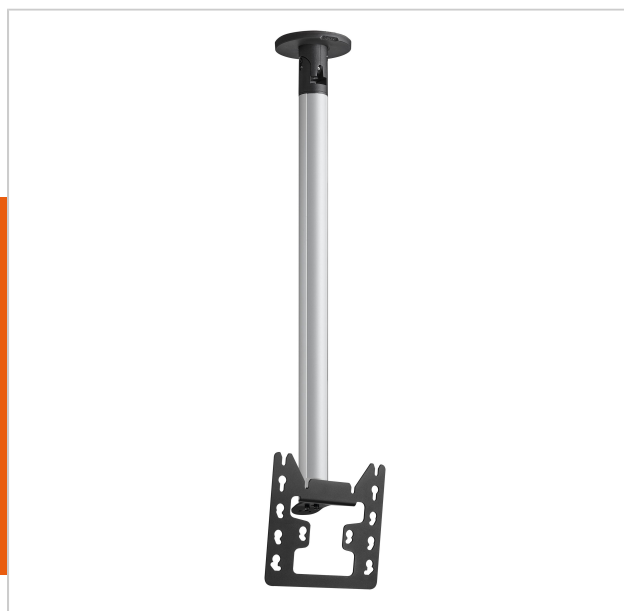

CT24222S Uchwyt sufitowa

Numer artykułu (SKU)
Kolor

7955074
Srebrny

Kluczowe atuty

- Stylowy i profesjonalny design
- Łatwy montaż
- Obrótowy

Uchwyt sufitowa zestaw CT242222

Rozmiar ekranu: Maks. obciążenie: 200x200 Wymiary: 30 kg - 66 lbs Zestaw w skład którego wchodzi: • 1x PUC Płyta sufitowa uchylno-obrotowa • 1x PUC 2422 Profil 220 cm • 1x PFI 3045 Mocujące monitora

CT242222S Uchwyt sufitowa

VOGEL'S HOLDING BV 2019 (c) Wszystkie prawa zastrzeżone.
Z zastrzeżeniem błędów drukarskich, technicznych i zmian cen.
Data: 2021-08-24

www.vogels.com

Specyfikacja

Numer rodzaju produktu	CT242222	Maks. rozmiar ekranu (cale)	43
Numer artykułu (SKU)	7955074	Maks. odległość pomiędzy otworami montażowymi w pionie (mm)	200
Kolor	Srebrny	Min. szerokość rozkładu otworów (mm)	100
Kod EAN pojedynczego opakowania	8712285347061	Min. rozmiar ekranu (cale)	19
Długość	2503	Min. odległość pomiędzy otworami montażowymi w pionie (mm)	100
Szerokość	130	Orientacja	Poziomy/pionowy
Głębokość	450	Uniwersalny lub stały rozkład otworów montażowych	Nieruchomy
Certyfikat TÜV	Tak		
Uchylny	Uchylny do 20°		
Obrót	Do 360°		
Gwarancja	5-letnia		
Maks. nośność (kg)	30		
Maks. rozmiar śrub	M8		
Maks. wysokość części łączącej (mm)	253		
Maks. szerokość części łączącej (mm)	240		
Rodzaje sufitów	Sufit płaski/nachylony		
Warianty wysokości	Stała wysokość		
Funkcja poziomowania	Poziomowanie w poziomie po montażu		
Maks. odległość od sufitu — do środka ekranu (mm)	2378		
Maks. szerokość rozkładu otworów (mm)	200		