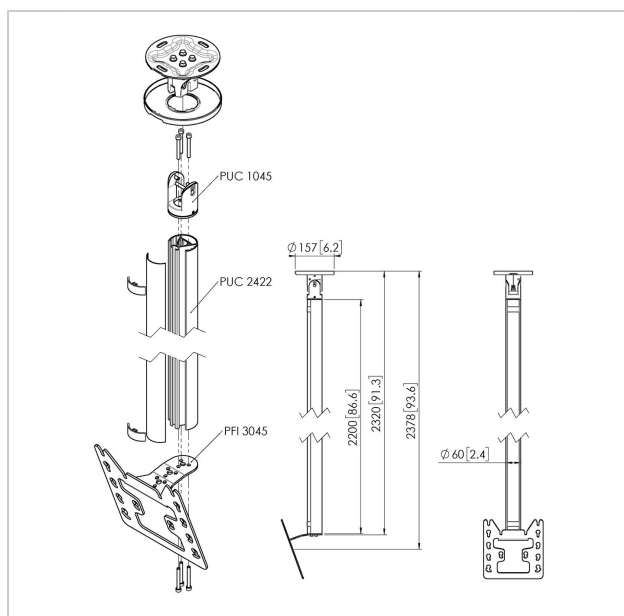

CT24222S Uchwyt sufitowa

Numer artykułu (SKU)
Kolor

7955074
Srebrny

Kluczowe atuty

- Stylowy i profesjonalny design
- Łatwy montaż
- Obrótowy

Uchwyt sufitowa zestaw CT242222

Rozmiar ekranu: Maks. obciążenie: 200x200 Wymiary: 30 kg - 66 lbs Zestaw w skład którego wchodzi: • 1x PUC Płyta sufitowa uchylno-obrotowa • 1x PUC 2422 Profil 220 cm • 1x PFI 3045 Mocujące monitora

CT242222S Uchwyt sufitowa

VOGEL'S HOLDING BV 2019 (c) Wszystkie prawa zastrzeżone.
Z zastrzeżeniem błędów drukarskich, technicznych i zmian cen.
Data: 2021-08-24

www.vogels.com

Specyfikacja

Numer rodzaju produktu	CT242222	Maks. rozmiar ekranu (cale)	43
Numer artykułu (SKU)	7955074	Maks. odległość pomiędzy otworami montażowymi w pionie (mm)	200
Kolor	Srebrny	Min. szerokość rozkładu otworów (mm)	100
Kod EAN pojedynczego opakowania	8712285347061	Min. rozmiar ekranu (cale)	19
Długość	2503	Min. odległość pomiędzy otworami montażowymi w pionie (mm)	100
Szerokość	130	Orientacja	Poziomy/pionowy
Głębokość	450	Uniwersalny lub stały rozkład otworów montażowych	Nieruchomy
Certyfikat TÜV	Tak		
Uchylny	Uchylny do 20°		
Obrót	Do 360°		
Gwarancja	5-letnia		
Maks. nośność (kg)	30		
Maks. rozmiar śrub	M8		
Maks. wysokość części łączącej (mm)	253		
Maks. szerokość części łączącej (mm)	240		
Rodzaje sufitów	Sufit płaski/nachylony		
Warianty wysokości	Stała wysokość		
Funkcja poziomowania	Poziomowanie w poziomie po montażu		
Maks. odległość od sufitu — do środka ekranu (mm)	2378		
Maks. szerokość rozkładu otworów (mm)	200		