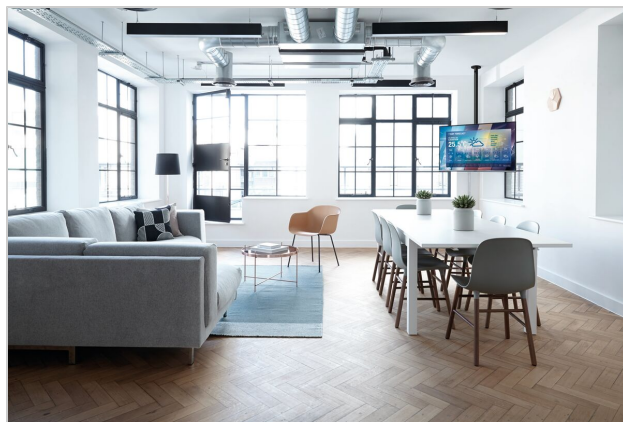

CT24222S Uchwyt sufitowa

Numer artykułu (SKU)
Kolor

7955074
Srebrny

Kluczowe atuty

- Stylowy i profesjonalny design
- Łatwy montaż
- Obrótowy

Uchwyt sufitowa zestaw CT242222

Rozmiar ekranu: Maks. obciążenie: 200x200 Wymiary: 30 kg - 66 lbs Zestaw w skład którego wchodzi: • 1x PUC Płyta sufitowa uchylno-obrotowa • 1x PUC 2422 Profil 220 cm • 1x PFI 3045 Mocujące monitora