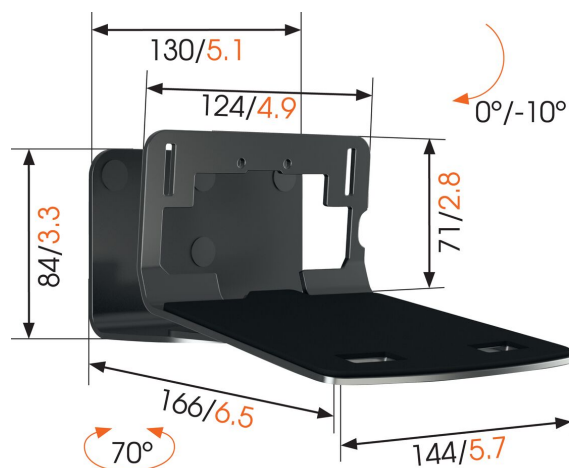

## SOUND 3205 Lautsprecher Wandhalterung (Schwarz)

### Entscheidende Vorteile

- Spezielle Befestigungsmaterialien für SONOS PLAY:5 (Gen 2)/Five und Denon HEOS 5/7 werden mitgeliefert
- Einfache Installation

### Optimieren Sie Ihren Lautsprecher

Integrieren Sie Ihren Lautsprecher nahtlos in Ihre Inneneinrichtung, indem Sie ihn mit der Vogel's SOUND 3205-Wandhalterung an einer beliebigen Stelle an der Wand befestigen. Montieren Sie die Halterung oben oder unten, außerhalb des Blickfelds oder gut sichtbar – die große Dreh- (70°) und Neige- (10° nach unten) Möglichkeit stellt sicher, dass Sie den Lautsprecher immer so ausrichten können, wie er am besten klingt. Diese flache Lautsprecherhalterung bietet eine sichere Befestigung für Ihren Lautsprecher und ist in Schwarz und Weiß passend zur Farbe Ihrer Lautsprecher erhältlich.

### Technische Daten

Max. Gewichtslast (kg)	6.5
Max. Gewichtslast (Lbs)	14.33
Drehbar	Bis zu 70°
Neigbar	Bis zu 10° neigbar
Speaker models	Denon HEOS 5 Denon HEOS 7 Sonos PLAY:5 (Gen 2) Sonos Five Universell
Artikelnummer (SKU)	8153250
EAN-Einzelbox	8712285337307
Farbe	Schwarz
Zertifizierungen	TÜV
TÜV-zertifiziert	Ja
Garantie	5 Jahre