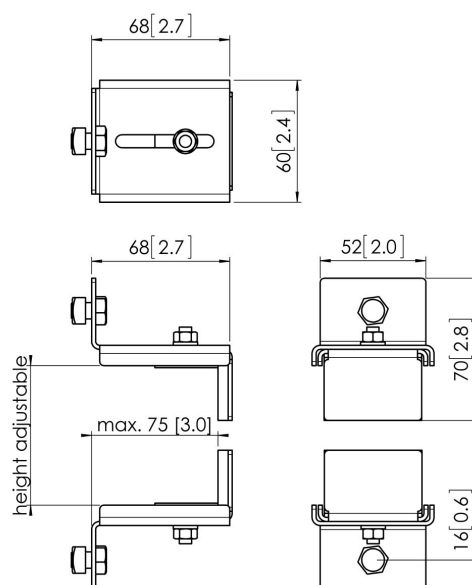

PFA 9127 accesorio de sujeción PUC 24xx/25xx/27xx

PFA 9127 es una fijación auxiliar opcional para todos los modelos de tubos PUC de Connect-it. Se puede usar para colocar un reproductor multimedia o cualquier otro equipo electrónico de hasta 75 mm de fondo.

PFA 9127 accesorio de sujeción PUC 24xx/25xx/27xx

Especificaciones

Carga máx. de peso (kg)	10
Carga máx. de peso (Lbs)	22.05
Número de artículo (SKU)	7091270
Caja individual EAN	8712285331985
Color	Negro
Certificaciones	TAA
Garantía	5 años