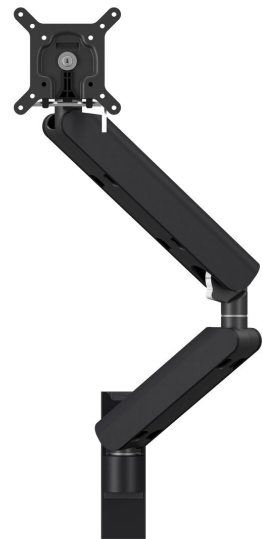

MOMO 4136 Monitor Arm Motion Plus for wall mounting (black)

Største fordele

The ergonomic monitor arm for every workplace The MOMO 4136 is a dynamic monitor arm specially designed for wall-mounted monitors. The monitor arm can bear screens up to 43 inches weighing up to 10 kg.

MOMO 4136 Monitor Arm Motion Plus for wall mounting (black)

Specifikationer

Varenummer	7141360
Farve	Sort
EAN enkelt pakke	8712285353505
TÜV-certificeret	Ja
Drej	Op til 180°
Rotate	Op til 180°
Garanti	10 år
Min. skærmstørrelse	10
Maks. skærmstørrelse	43
Maks. højde på grænseflade (mm)	115
Maks. bredde på grænseflade (mm)	115
Adjustable depth	True
Adjustable height	True
Certificeringer	TÜV
Maks. skærmstørrelse (tommer)	43
Min. weight load (kg)	1
Antal drejepunkter	3
Universelt eller fast hulmønster	Fast
Priser	iF Product Design Award 2023 Red Dot Product Design Award 2023 True iF Product Design Award 2023 Red Dot Product Design Award 2023