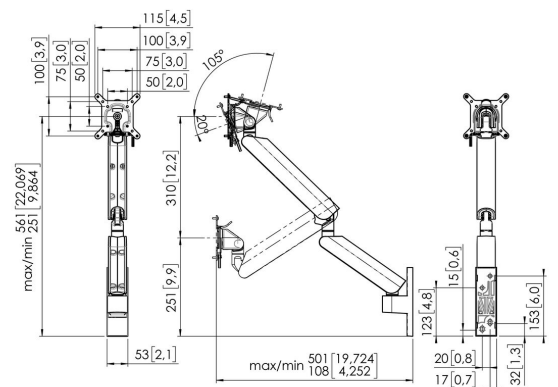

MOMO 4136 Monitor Arm Motion Plus for wall mounting (black)

Største fordele

The ergonomic monitor arm for every workplace The MOMO 4136 is a dynamic monitor arm specially designed for wall-mounted monitors. The monitor arm can bear screens up to 43 inches weighing up to 10 kg.

MOMO 4136 Monitor Arm Motion Plus for wall mounting (black)

Specifikationer

Varenummer	7141360
Farve	Sort
EAN enkelt pakke	8712285353505
TÜV-certificeret	Ja
Drej	Op til 180°
Rotate	Op til 180°
Garanti	10 år
Min. skærmstørrelse	10
Maks. skærmstørrelse	43
Maks. højde på grænseflade (mm)	115
Maks. bredde på grænseflade (mm)	115
Adjustable depth	True
Adjustable height	True
Certificeringer	TÜV
Maks. skærmstørrelse (tommer)	43
Min. weight load (kg)	1
Antal drejepunkter	3
Universelt eller fast hulmønster	Fast
Priser	iF Product Design Award 2023 Red Dot Product Design Award 2023 True iF Product Design Award 2023 Red Dot Product Design Award 2023