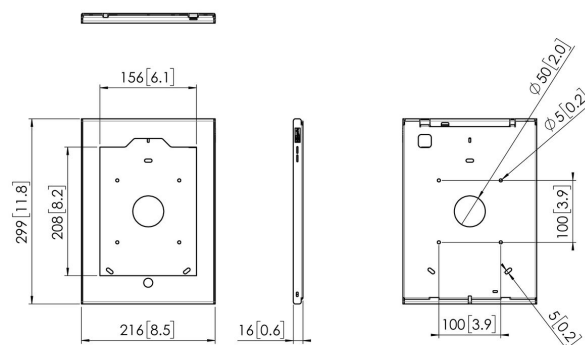

PTS 1238 TabLock für iPad 10.2 (2019, 2020, 2021)

Technische Daten

Artikelnummer (SKU)	7495474
Farbe	Silber
EAN-Einzelbox	8712285347405
Höhe	299
Breite	216
Tiefe	16
TÜV-zertifiziert	Nein
Garantie	5 Jahre
Tischlösungen	Feste Tisch-Halterung Fester Tisch-Ständer Freistehender Tisch-Ständer
Verschließbar	True
Tablet-Hometaste Verdeckt oder Zugänglich	Zugänglich