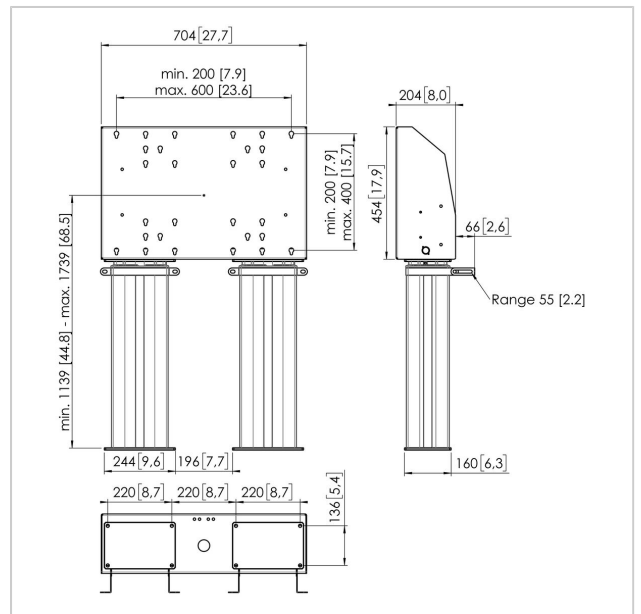

FMDE6064 Motorbetriebene bodenständer, boden befestigt 60 cm

Artikelnummer (SKU)
Farbe

7960654
Silber

Entscheidende Vorteile

- Einfache Installation
- Höhe bis zu 60 cm einstellbar

Motorbetriebene boden befestigt set FMDE6064

Bildschirmgröße: Passgröße: 600x400 Max. Last: 200 kg - 440 lbs
Set bestehend aus: • 2x PFA 9134 Eine Wandhalterung für den motorbetriebenen Display-Lift • 2x PFFE 7106 Motorbetriebene Hebevorrichtung für Displays 60 cm • 1x PFI 3061 Interface-Box für PFFE 7105/7106

Technische Daten

Produkttyp-Nummer	FMDE6064
Artikelnummer (SKU)	7960654
Farbe	Silber
EAN-Einzelbox	8712285343667
Breite	704
Tiefe	204
Garantie	5 Jahre
Min. Bildschirmgröße (Zoll)	40
Max. Bildschirmgröße (Zoll)	90
Max. Gewichtslast (kg)	200
Zertifizierungen	CE
Max. Abstand zum Boden - zentrales Display (mm)	1739
Min. Abstand zum Boden - zentrales Display (mm)	1139
Motorisiert	True
Ferngesteuert	Ja
Travel	600