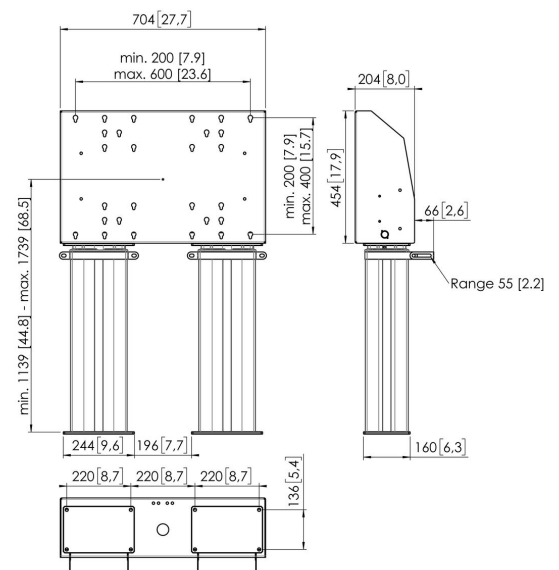

FMDE6064 Motorbetriebene bodenständer, boden befestigt 60 cm

Motorbetriebene boden befestigt set FMDE6064

Bildschirmgröße: Passgröße: 600x400 Max. Last: 200 kg - 440 lbs
 Set bestehend aus: • 2x PFA 9134 Eine Wandhalterung für den motorbetriebenen Display-Lift • 2x PFFE 7106 Motorbetriebene Hebevorrichtung für Displays 60 cm • 1x PFI 3061 Interface-Box für PFFE 7105/7106 Verwenden Sie das optionale elektronische Sicherheitsband PFA 9119, um Schäden zu vermeiden, wenn die Bewegung durch einen Gegenstand blockiert wird.

FMDE6064 Motorbetriebebene bodenständer, boden befestigt 60 cm

Technische Daten

Artikelnummer (SKU)	7960654
Farbe	Silber
EAN-Einzelbox	8712285343667
Breite	704
Tiefe	204
Garantie	5 Jahre
Min. Bildschirmgröße (Zoll)	40
Max. Bildschirmgröße (Zoll)	88
Max. Gewichtslast (kg/Lbs)	200 / 440.92
Zertifizierungen	CE
Max. Abstand zum Boden - zentrales Display (mm)	1739
Min. Abstand zum Boden - zentrales Display (mm)	1139
Motorisiert	Ja
Ferngesteuert	Ja
Höhenverstellung (mm)	600