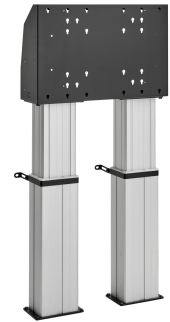

FMDE6064 Motorbetriebene bodenständer, boden befestigt 60 cm

Motorbetriebene boden befestigt set FMDE6064

Bildschirmgröße: Passgröße: 600x400 Max. Last: 200 kg - 440 lbs
 Set bestehend aus: • 2x PFA 9134 Eine Wandhalterung für den motorbetriebenen Display-Lift • 2x PFFE 7106 Motorbetriebene Hebevorrichtung für Displays 60 cm • 1x PFI 3061 Interface-Box für PFFE 7105/7106 Verwenden Sie das optionale elektronische Sicherheitsband PFA 9119, um Schäden zu vermeiden, wenn die Bewegung durch einen Gegenstand blockiert wird.

FMDE6064 Motorbetriebebene bodenständer, boden befestigt 60 cm

Technische Daten

Artikelnummer (SKU)	7960654
Farbe	Silber
EAN-Einzelbox	8712285343667
Breite	704
Tiefe	204
Garantie	5 Jahre
Min. Bildschirmgröße (Zoll)	40
Max. Bildschirmgröße (Zoll)	88
Max. Gewichtslast (kg/Lbs)	200 / 440.92
Zertifizierungen	CE
Max. Abstand zum Boden - zentrales Display (mm)	1739
Min. Abstand zum Boden - zentrales Display (mm)	1139
Motorisiert	Ja
Ferngesteuert	Ja
Höhenverstellung (mm)	600