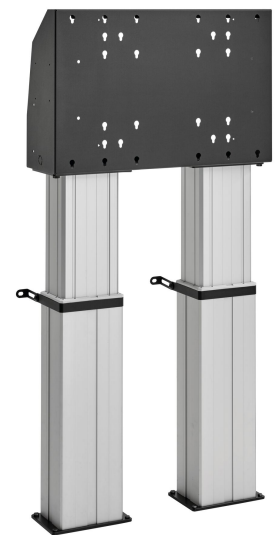

FMDE6064 Motorbetriebene bodenständer, boden befestigt 60 cm

Motorbetriebene boden befestigt set FMDE6064

Bildschirmgröße: Passgröße: 600x400 Max. Last: 200 kg - 440 lbs
 Set bestehend aus: • 2x PFA 9134 Eine Wandhalterung für den motorbetriebenen Display-Lift • 2x PFFE 7106 Motorbetriebene Hebevorrichtung für Displays 60 cm • 1x PFI 3061 Interface-Box für PFFE 7105/7106 Verwenden Sie das optionale elektronische Sicherheitsband PFA 9119, um Schäden zu vermeiden, wenn die Bewegung durch einen Gegenstand blockiert wird.

FMDE6064 Motorbetriebebene bodenständer, boden befestigt 60 cm

Technische Daten

Artikelnummer (SKU)	7960654
Farbe	Silber
EAN-Einzelbox	8712285343667
Breite	704
Tiefe	204
Garantie	5 Jahre
Min. Bildschirmgröße (Zoll)	40
Max. Bildschirmgröße (Zoll)	88
Max. Gewichtslast (kg/Lbs)	200 / 440.92
Zertifizierungen	CE
Max. Abstand zum Boden - zentrales Display (mm)	1739
Min. Abstand zum Boden - zentrales Display (mm)	1139
Motorisiert	Ja
Ferngesteuert	Ja
Höhenverstellung (mm)	600