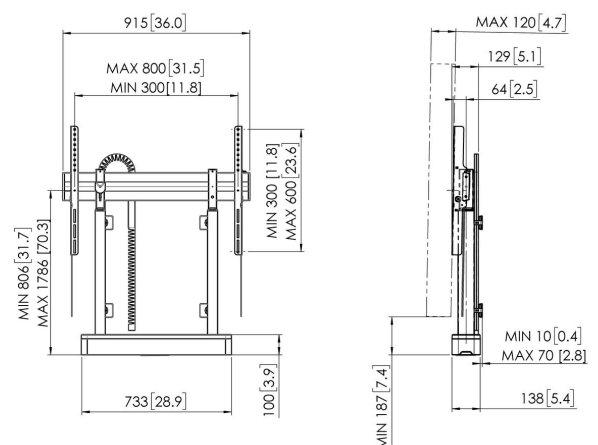

## RISE 2005B Elektrische display vloer-wand lift

### Scherm soepel en veilig op de juiste hoogte

De RISE 2005 elektrische display en tv lift vloer-wandoplossing brengt interactieve flat panel displays tot 98" (max. 140 kg.) met een snelheid van 50 mm/s moeiteloos op de juiste hoogte met QuickRise™. Een verstelbereik van 980 mm is geschikt voor een hele lage of hoge stand. Veiligheid staat voorop. De vloer- en wandmontage verzekert je van een stevige verankering in elke ruimte. Alle Vogel's display liften voldoen aan de hoogste internationale veiligheidsnormen TÜV, CE, UL en GS. Hoewel ze zijn geprogrammeerd voor schermen van 86 inch, kunnen deze elektrische liftsystemen worden gebruikt voor de meeste beeldschermen van 98 inch. Soms kan een kleine softwareaanpassing (aanpassen hoogte) nodig zijn (zie gebruiksaanwijzing).

### Specificaties

Gemotoriseerd	Ja
Op afstand te bedienen	Ja
Min. grootte beeldscherm (inch)	43
Max. grootte beeldscherm (inch)	98
Min. horizontaal gatenpatroon (mm)	200
Max. horizontaal gatenpatroon (mm)	800
Min. verticaal gatenpatroon (mm)	200
Max. verticaal gatenpatroon (mm)	600
Min. afstand tot vloer vanaf midden beeldscherm (mm)	806
Max. afstand tot vloer vanaf midden beeldscherm (mm)	1786
Max. laadgewicht (kg)	140
Max. laadgewicht (Lbs)	308.65
Hoogteverstelling (mm)	980
Kabeldoorvoersysteem	Geïntegreerd kabeldoorvoersysteem
Max. aantal kabels in kabelgoot	Tot 5 kabels
Veiligheidsmechanisme Anti Collision	Ja
Hoogte	1118
Breedte	915
Diepte	120
Artikelnummer (SKU)	7320050
EAN enkele doos	8712285357183
Kleur	Zwart
Certificeringen	CE GS TÜV UL
TÜV-gecertificeerd	Ja
Garantie	5 jaar