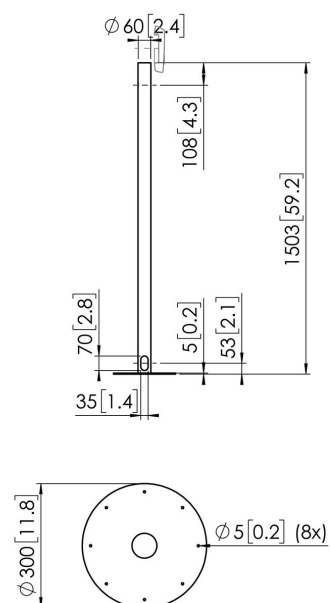

PFA 9155 Напольный стенд для монтажа дисплея

Главные преимущества

- Стильный дизайн высшего класса

Напольный стенд для монтажа дисплея PFA 9155 является частью модульной системы, с помощью которой вы можете создать собственное напольное решение.

РФА 9155 Напольный стенд для монтажа дисплея

Характеристики

Артикул (SKU)	7291554
Цвет	Стальной
Код EAN отдельной коробки	8712285350788
Высота	1503
Ширина	300
Глубина	300
Сертифицирован TÜV	Да
Гарантия	5 лет
Мин. размер экрана (дюймов)	55
Макс. размер экрана (дюймов)	55
Макс. весовая нагрузка (кг/фунты)	50 / 110.23
Макс. расстояние до пола от центра экрана (мм)	1571
Макс. размер экрана (дюймов)	55
Мин. размер экрана (дюймов)	19