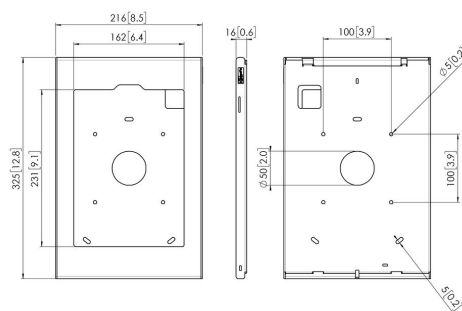

PTS 1240 TabLock pour iPad Pro 11 (2020, 2021, 2022)

Spécifications

N° d'article (SKU)	7495494
Couleur	Argent
EAN emballage unitaire	8712285351105
Hauteur	325
Largeur	216
Profondeur	16
Garantie	5 ans
Options de bureau	Support de table fixe Pied de table fixe Pied de table autonome
Verrouillable	True