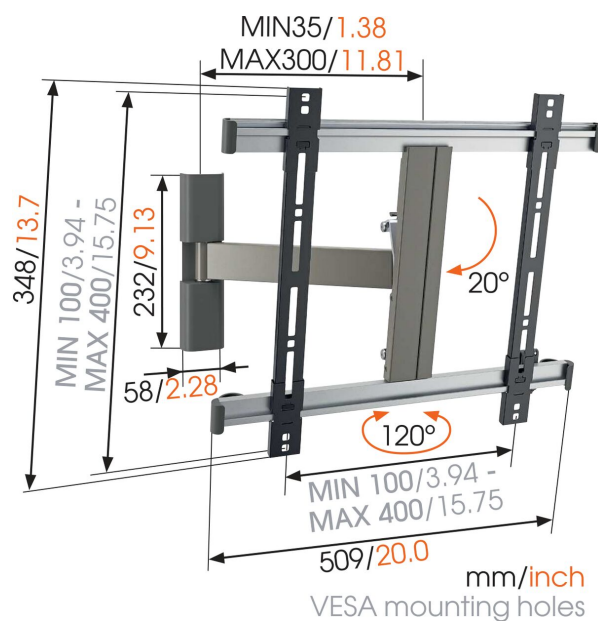

THIN 225 UltraThin Support TV Orientable

Profitez de la meilleure vue possible où que vous soyez dans la pièce grâce au support mural orientable THIN 225 UltraThin pour télévision à écran LCD, Plasma ou LED. Utilisez-le dans votre chambre à coucher, votre salon, la chambre de vos enfants ou encore la cuisine et bénéficiez d'une flexibilité de visionnage optimale tout en conservant votre télévision aussi près du mur que possible. Ces fixations pour écrans plats font facilement pivoter votre télévision de jusqu'à 120 degrés (60 degrés vers la gauche et 60 degrés vers la droite) et inclinent l'écran de jusqu'à 20 degrés vers l'avant. Ainsi, tout le monde peut se divertir en même temps.

THIN 225 UltraThin Support TV Orientable

Spécifications

N° d'article (SKU)	8392252
Couleur	Gris
EAN emballage unitaire	8712285319549
Dimensions du produit	M
Certifié TÜV	Oui
Inclinaison	Inclinaison jusqu'à 20°
Pivoter	Rotation (jusqu'à 120°)
Garantie	À vie
Dimensions min. écran (pouce)	26
Dimensions max. écran (pouce)	55
Charge max. (kg)	18
Min. hole pattern	50mm x 50mm
Max. hole pattern	400mm x 400mm
Dim. max. boulon	M8
Hauteur max. interface (mm)	348
Largeur max. interface (mm)	526
Distance max. au mur (mm)	300
Distance min. au mur (mm)	35
Nombre de points de pivot	2
Niveau à bulle fourni	Oui
Modèle universel ou fixe de trous de fixation	Universel