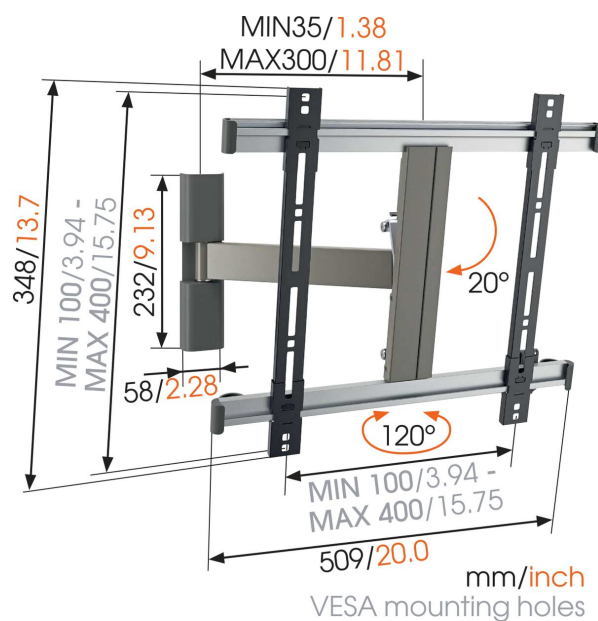

## THIN 225 UltraThin Support TV Orientable

Profitez de la meilleure vue possible où que vous soyez dans la pièce grâce au support mural orientable THIN 225 UltraThin pour télévision à écran LCD, Plasma ou LED. Utilisez-le dans votre chambre à coucher, votre salon, la chambre de vos enfants ou encore la cuisine et bénéficiez d'une flexibilité de visionnage optimale tout en conservant votre télévision aussi près du mur que possible. Ces fixations pour écrans plats font facilement pivoter votre télévision de jusqu'à 120 degrés (60 degrés vers la gauche et 60 degrés vers la droite) et inclinent l'écran de jusqu'à 20 degrés vers l'avant. Ainsi, tout le monde peut se divertir en même temps.

## THIN 225 UltraThin Support TV Orientable

# Spécifications

N° d'article (SKU)	8392252
Couleur	Gris
EAN emballage unitaire	8712285319549
Dimensions du produit	M
Certifié TÜV	Oui
Inclinaison	Inclinaison jusqu'à 20°
Pivoter	Rotation (jusqu'à 120°)
Garantie	À vie
Dimensions min. écran (pouce)	26
Dimensions max. écran (pouce)	55
Charge max. (k/Lbs)	18 / 39.68
Min. hole pattern	50mm x 50mm
Max. hole pattern	400mm x 400mm
Dim. max. boulon	M8
Hauteur max. interface (mm)	348
Largeur max. interface (mm)	526
Certifications	TÜV
Distance max. au mur (mm / inch)	300 / 11.81
Distance min. au mur (mm / inch)	35 / 1.38
Nombre de points de pivot	2
Niveau à bulle fourni	Oui
Modèle universel ou fixe de trous de fixation	Universel