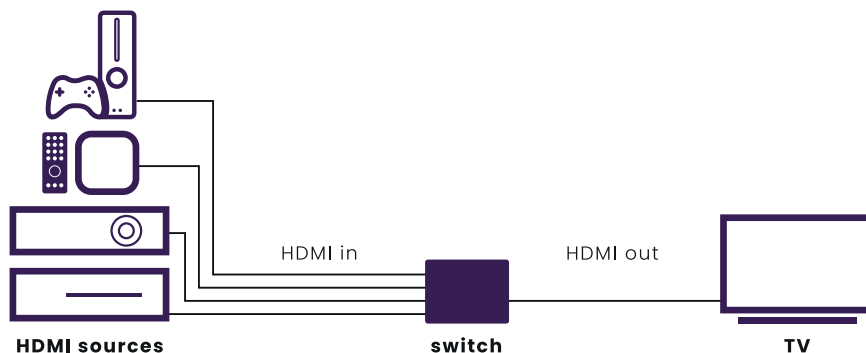

Connect 740

Technical specifications

Connections

AV input	4x HDMI 2.1
AV output	1x HDMI 2.1

Video

Video resolution	Max. 8K 60Hz, 4K 120Hz
PC resolution	Max. 7680 x 4320 / 60Hz
Video bandwidth	48 Gbps
HDMI standard	HDMI 2.1, CEC, EDID, DVI, Deep Color 36 bit, x.v. Colour
HDMI features	VRR, ALLM, QFT, QMS
HDCP standard	HDCP 2.3, 2.2 and 1.4
Colour formats	RGB and YCbCr 4:4:4, 4:2:0 or 4:2:2
Colour depth	Max. 12 bit

Audio

HDMI audio	DTS-HD Master Audio, DTS:X, Dolby TrueHD, Dolby Atmos, Dolby Digital/AC3, LPCM7.1 and PCM 2.0CH

General

Dimensions (h x w x d)	17 x 120 x 78 mm
Weight	210 grams
Power	100-240 VAC 50/60 Hz, 5 VDC adapter

Connections

1. 1 DC power
2. 2 HDMI input 1
3. 3 HDMI input 2
4. 4 HDMI input 3
5. 5 HDMI input 4
6. 6 HDMI output