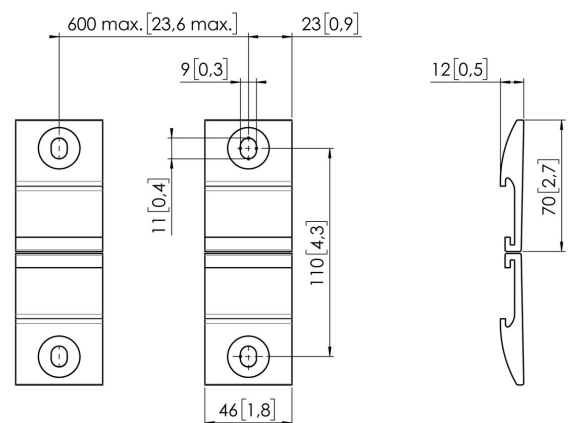

## Komponent do montażu ściennego dla ramion MOMO C102 Motion i Motion Plus z listwą połączeniową (biała)

### Kluczowe atuty

- Regulowana wysokość
- Odpowiedni dla jednego, dwóch lub całej serii monitorów
- Łatwy montaż
- Elastyczny system modułowy
- Certyfikat TÜV / 10-letnia gwarancja

Zbuduj idealne ramię do monitora MOMO C102 Komponent do montażu ściennego dla listwy połączeniowej jest częścią produktów MOMO Motion i Motion+. Specjalnie zaprojektowany do montażu naściennego. Nieskończone możliwości Stwórz konfigurację wielomonitrową z pomocą zaledwie kilku komponentów. Obejmuje zarówno pozycje proste, jak i kątowe. Ramię do monitora serii MOMO instaluje się przy użyciu tylko jednego klucza imbusowego, który jest sprytnie zintegrowany z produktem. W ten sposób odpowiednie narzędzie będziesz mieć zawsze pod ręką.

### Specyfikacja

Numer artykułu (SKU)	7161021
Kolor	Biały
Kod EAN pojedynczego opakowania	8712285353963
Certyfikat TÜV	Tak
Gwarancja	10-letnia
Możliwości montażu	Na ścianie

VOGEL'S HOLDING BV (©)

Wszystkie prawa zastrzeżone.  
Z zastrzeżeniem błędów  
drukarskich, technicznych i  
zmian cen.