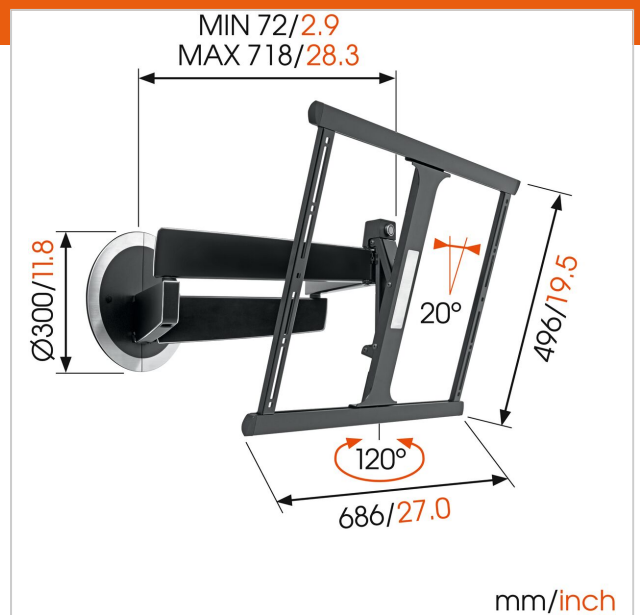

Elegantie en flexibiliteit in één tv-muurbeugel

Vogel's DesignMount is ontworpen voor de lange duur. Het is een in het oog springende tv beugel met elegante lijnen die een unieke combinatie vormt met je tv. De DesignMount NEXT 7345 vouw je moeiteloos zo tegen de muur dat er nauwelijks ruimte overblijft tussen de muur en de beugel. Hij glijdt moeiteloos van de muur, kan 20 graden kantelen en tot 120 graden draaien. Het robuuste frame is ontwikkeld voor tv's van 40" - 65" (102 -165 cm) met een gewicht van maximaal 30 kg. Toen we deze tv beugel ontwierpen, hebben we er een belangrijk stuk van Vogel's erfgoed in gelegd. Zoals het Screen Protection System. Dit voorkomt dat de tv tegen de muur stoot. Het magnifieke aan deze beugel is de soepele beweging. Een licht duwtje met één vinger is genoeg om de beugel te draaien. Dat noemen we Smart Movement. Kabels kunnen weg gewerkt worden voor een gestroomlijnd en opgeruimd gezicht. We hebben het allerbeste van onze andere succesvolle producten genomen en dit gecombineerd in een nieuw concept met een ongekend luxueuze uitstraling. Waar je ongetwijfeld heel veel plezier aan zult beleven.