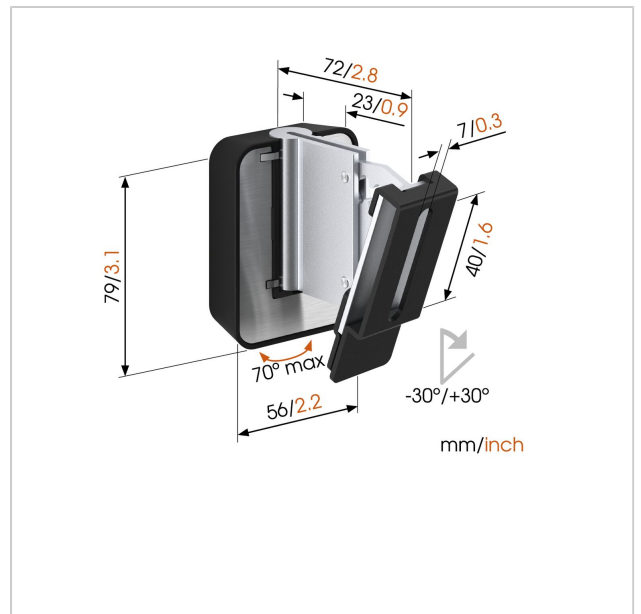

SOUND 3200 Speaker beugel (zwart)

Artikelnummer (SKU)
Kleur

8152000
Zwart

Belangrijke voordelen

- Creëer de beste luisterpositie
- Draai je speaker met slechts één hand in de juiste stand
- Geïntegreerde waterpas

Haal meer uit jouw luidspreker

Laat jouw luidspreker naadloos opgaan in jouw interieur door de luidspreker aan de wand te bevestigen met de Vogel's SOUND 3200 wandsteun. Of je de luidspreker nu hoog of laag hangt, in of uit het zicht, met de functie voor draaien (70°) en kantelen (30° omhoog en omlaag) kan je de luidspreker altijd in de stand zetten die het beste geluid geeft. Deze onopvallende beugel is een veilige steun voor jouw luidspreker en is verkrijgbaar in zwart of wit, zodat je de kleur van de steun kunt afstemmen op de kleur van de luidspreker. Dankzij de ingebouwde luchtbelwaterpas bevestig je de beugel in een handomdraai kaarsrecht.

Draai en kantel de luidspreker in een stand die het beste geluid geeft

De wandsteun van Vogel's voor uw luidspreker werkt niet alleen ruimtebesparend, maar zorgt ook voor de beste luisterpositie. Pas de stand van de luidspreker eenvoudig met één hand aan en laat u meeslepen door de muziek.