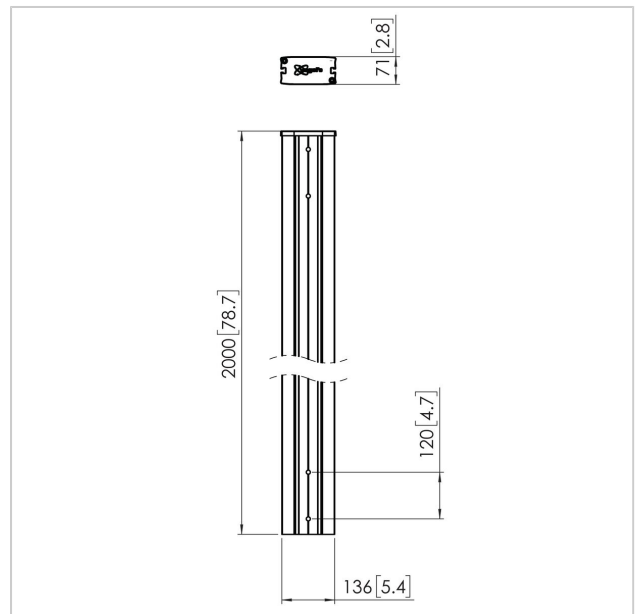

Tubo PUC 2920 de 200 cm

Número de artículo (SKU) 7229200
 Color Negro

Beneficios clave

- Organización de cables
- Modular

La serie PUC 29xx está especialmente diseñada para su uso en 'videowalls'. Los tubos están disponibles en las longitudes de: 200 cm, 270 cm y 330 cm. Los tubos incluyen organización de cables (CIS®) y pueden combinarse con todos los accesorios Connect-it. La serie PUC 29xx solo se puede usar en combinación con los componentes Connect-it para 'videowall' universal.

Tubo PUC 2920 de 200 cm

www.vogels.com

VOGEL'S HOLDING BV 2019 (c) Todos los derechos reservados.
Sujeto a errores tipográficos y a correcciones técnicas y de precios.
Fecha: 2019-04-26

Especificaciones

Número de tipo de producto	PUC 2920
Número de artículo (SKU)	7229200
Color	Negro
Caja individual EAN	8712285335761
Longitud	2000
Certificación TÜV	Si
Garantía	5 años
Pantallas en sentidos opuestos	True