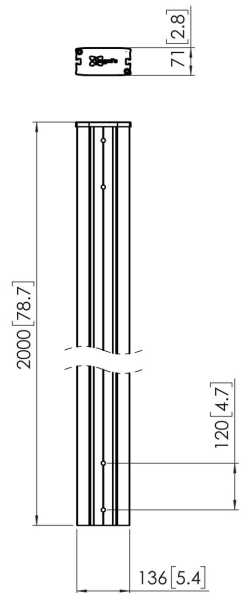

## Tube PUC 2920 de 200 cm

La serie PUC 29xx está especialmente diseñada para su uso en 'videowalls'. Los tubos están disponibles en las longitudes de: 200 cm, 270 cm y 330 cm. Los tubos incluyen organización de cables (CIS®) y pueden combinarse con todos los accesorios Connect-it. La serie PUC 29xx solo se puede usar en combinación con los componentes Connect-it para 'videowall' universal.

## Tubo PUC 2920 de 200 cm

# Especificaciones

Número de artículo (SKU)	7229200
Color	Negro
Caja individual EAN	8712285335761
Longitud	2000
Certificación TÜV	Si
Garantía	5 años
Pantallas en sentidos opuestos	True

VOGEL'S HOLDING BV (©)