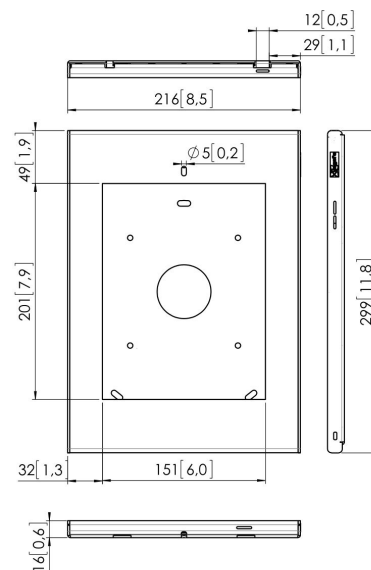

## **PTS 1206 TabLock dla iPada 2/3/4; bez dostępu do przycisku „Home”**

## **Specyfikacja**

Numer artykułu (SKU)	7495164
Kolor	Srebrny
Kod EAN pojedynczego opakowania	8712285327124
Wysokość	299
Szerokość	216
Głębokość	16
Gwarancja	5-letnia
Opcje montażu biurkowego	Nieruchomy uchwyt biurkowy Nieruchomy stojak biurkowy Wolnostojący stojak biurkowy
Blokada przeciwkradzieżowa	True
Przycisk „Home” tabletu ukryty lub dostępny	Ukryty