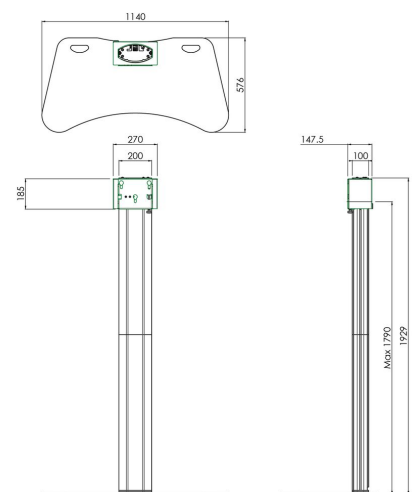

S062.3000 Display vloerstandaard

Voor de veeleisende installaties in de verhuursector, bieden wij een deelbare display vloerstandaard die zowel functioneel als veelzijdig is. Ideaal voor locaties waar snelle open afbouw vereist is.

Smart
metals
MOUNTING SOLUTIONS

S062.3000 Display vloerstandaard

Specificaties

Max. grootte beeldscherm (inch)	90
Max. afstand tot vloer vanaf midden beeldscherm (mm)	1790
Max. laadgewicht (kg)	85
Max. laadgewicht (Lbs)	187.39
Hoogte	1929
Breedte	1140
Diepte	576
Artikelnummer (SKU)	S062.3000
EAN enkele doos	8718868872593
Kleur	Zilver
Garantie	5 jaar