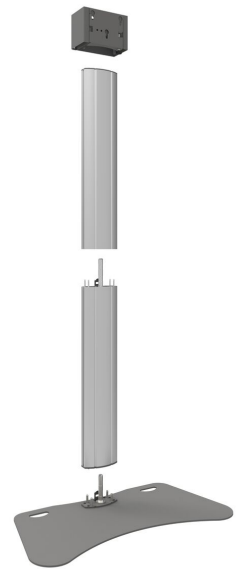

S062.3000 Display vloerstandaard

Voor de veeleisende installaties in de verhuursector, bieden wij een deelbare display vloerstandaard die zowel functioneel als veelzijdig is. Ideaal voor locaties waar snelle open afbouw vereist is.

Smart
metals
MOUNTING SOLUTIONS

S062.3000 Display vloerstandaard

Specificaties

Max. grootte beeldscherm (inch)	90
Max. afstand tot vloer vanaf midden beeldscherm (mm)	1790
Max. laadgewicht (kg)	85
Max. laadgewicht (Lbs)	187.39
Hoogte	1929
Breedte	1140
Diepte	576
Artikelnummer (SKU)	S062.3000
EAN enkele doos	8718868872593
Kleur	Zilver
Garantie	5 jaar