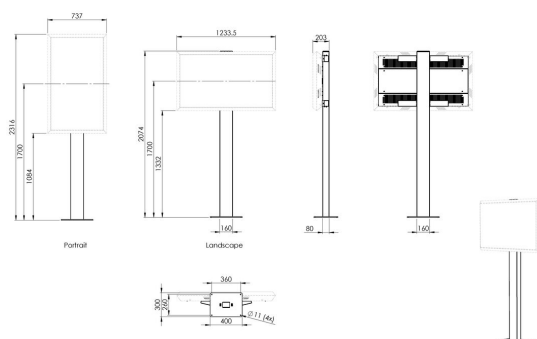

### Benefici chiave

- Trattamento anticorrosione per l'installazione all'aperto
- Prevenzione antifurto
- Posizione verticale e orizzontale
- Design elegante
- Installazione rapida e semplice

Montate il vostro display da 49 pollici LG per esterni sul pavimento con un piedistallo per esterni di Vogel's. Appositamente per il display per esterni LG 49XE4F, Vogel's ha messo a punto un kit da piedistallo per esterni che consente di installare senza sforzo il vostro display per esterni in qualsiasi posizione indipendente. Sia in posizione orizzontale che verticale. Il kit contiene: - 1x POW 1601 Supporto da parete per esterni per LG 49XE4F - 1x POA 9601 Telaio per esterni per LG 49XE4F - 1x POF 7601 Piedistallo per esterni per LG 49XE4F

### Specifiche

Numero dell'articolo (SKU)	7951130
Colore	Nero
EAN scatola singola	8712285352065
Altezza	2074
Larghezza	1233
Profondità	203
Certificazione TÜV	Si
Garanzia	2 anni
Massimo peso di carico (kg/Lbs)	35 / 77.16
Dimensione massima dello schermo (pollici)	49
Distanza minime dal pavimento - centro di visione (mm)	1700
Dimensione minima dello schermo (pollici)	49
Orientamento	Orizzontale / verticale
Struttura con misure standard o universali	Fisso