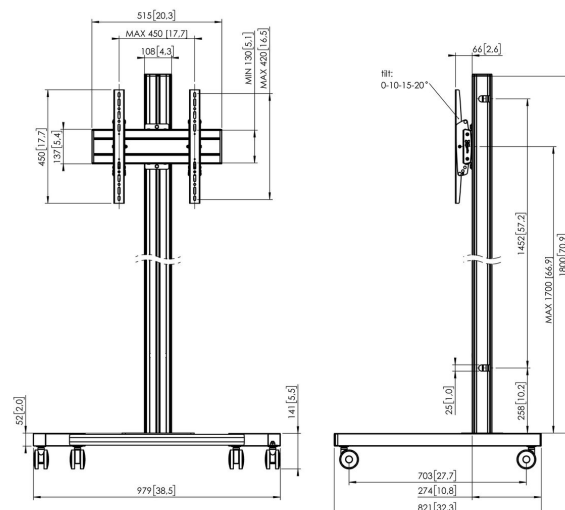

## T1844S Carrello per schermi

### Benefici chiave

- Design esclusivo e raffinato
- Gestione del cablaggio
- Installazione rapida e semplice

Il trolley T 1844 è adatto a televisioni con uno schermo dalle dimensioni di max. 65 pollici (165 cm) e dal peso max. di 80 kg (176 libbre). Il trolley elegante si integra alla perfezione all'interno di qualsiasi stanza.

### Specifiche

Dimensione massima dello schermo (pollici)	65
Disposizione orizzontale minime del foro di montaggio (mm)	100
Disposizione orizzontale massima del foro di montaggio (mm)	400
Disposizione verticale minime del foro di montaggio (mm)	100
Disposizione verticale massima del foro di montaggio (mm)	400
Altezza massima dell'interfaccia (mm)	450
Larghezza massima dell'interfaccia (mm)	515
Distanza massima dal pavimento - centro di visione (mm)	1841
Massimo peso di carico (kg)	80
Massimo peso di carico (Lbs)	176.37
Inclinazione	Inclinazione fino a 20°
Altezza	1941
Larghezza	979
Profondità	821
Numero dell'articolo (SKU)	7953024
EAN scatola singola	8712285333040
Colore	Argento
Certificazioni	TÜV
Certificazione TÜV	SI
Garanzia	5 anni