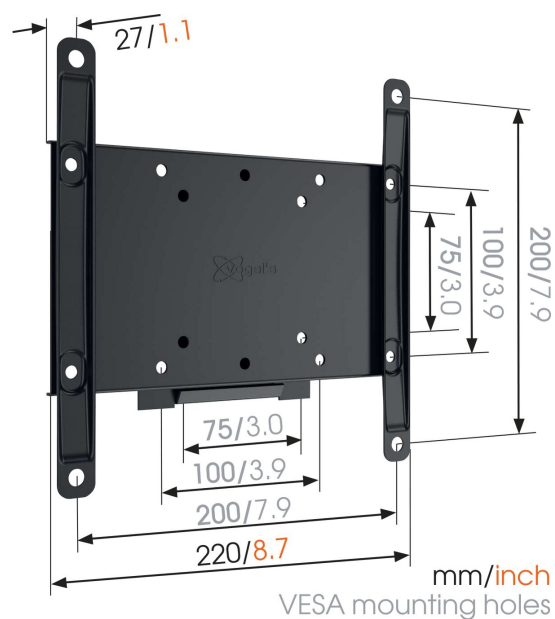

MA 2000 Staffa Fisso

Benefici chiave

- Monta il televisore, esattamente dove desideri
- Testato fino a 3 volte il peso max. del televisore
- Facile da rimuovere per l'installazione dei cavi
- Il televisore a soli 3 cm dal muro
- Qualità e affidabilità a prezzi accessibili

Per televisori fino a 43 pollici (109 cm)

MA 2000 è un eccellente supporto per televisori di piccole e medie dimensioni fino a 43 pollici e 30 kg. Questo supporto economico è realizzato in materiali di qualità.

Specifiche

Numero dell'articolo (SKU)	8562000
Colore	Nero
EAN scatola singola	8712285331480
Dimensione prodotto	S
Altezza	220
Larghezza	220
Profondità	27
Certificazione TÜV	Si
Garanzia	2 anni
Dimensione minima dello schermo (pollici)	19
Dimensione massima dello schermo (pollici)	43
Min. hole pattern	75mm x 75mm
Max. hole pattern	20mm x 200mm
Dimensione massima del bullone	M8
Altezza massima dell'interfaccia (mm)	220
Larghezza massima dell'interfaccia (mm)	220
Certificazioni	TÜV
Disposizione orizzontale massima del foro di montaggio (mm)	20
Disposizione verticale massima del foro di montaggio (mm)	200
Disposizione orizzontale minime del foro di montaggio (mm)	75
Disposizione verticale minime del foro di montaggio (mm)	75
Posizione di servizio	No
Livella inclusa	No
Struttura con misure standard o universali	Universale