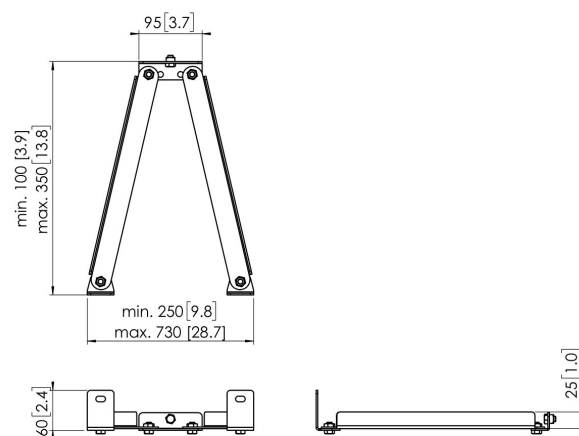

## PFA 9133 Staffa scorrevole per supporto a parete

PFA 9133 è parte integrante del sistema universale Connect-it per parete video. PFA 9133 è appositamente progettata per soluzioni per pareti video quando è richiesto un supporto extra. Verifica tutte le possibilità con il nostro Pro-AV Mount Advisor.

## PFA 9133 Staffa scorrevole per supporto a parete