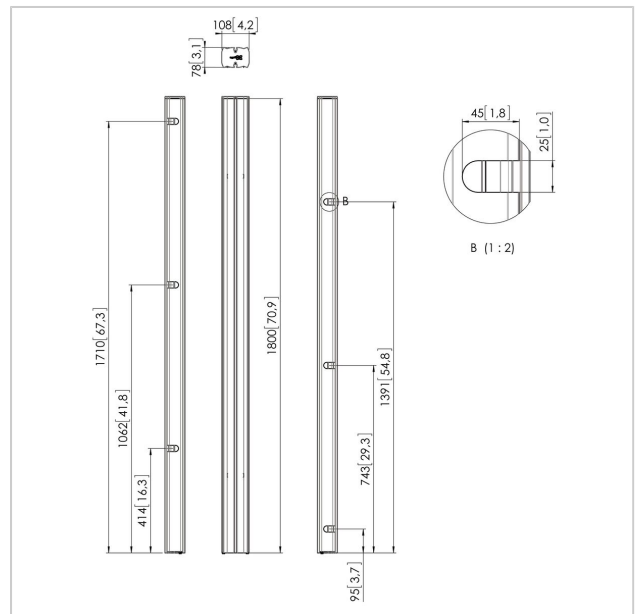

PUC 2718 Profil schwarz

Artikelnummer (SKU)
Farbe

7227180
Schwarz

Entscheidende Vorteile

- Kabelführung
- Modular

The poles are the connection between the floor base and display interface and are available in 3 different lengths, 150cm, 180cm and 200 cm. The poles are provided with a multiple cable management (CIS®) and can be combined with all Connect-it accessories. The PUC 27xx Series can only be used in combination with the floor solutions.

Vogel's Connect-it-Bodenlösungen (Standfüße und Wagen) sind ein einzigartig flexibles System. Mit nur einigen wenigen Standardkomponenten können Sie eine Lösung für fast jede Anforderung erstellen. Von einem einzigen Bildschirm-Standfuß in einem Schaufenster, einer Bildschirmaufstellung Rücken-an-Rücken in einem Flughafen bis zu einer beweglichen Videokonferenzanlage für die Verwendung im Unternehmen passen die flexiblen Connect-it-Bodenlösungen für jede Situation. Connect-it-Bodenlösungen sind für kleine bis extragroße Bildschirme mit einem Gewicht von bis zu 160 kg geeignet. Connect-it-Bodenmodule sind in Schwarz und Silber passend für jede Inneneinrichtung erhältlich.