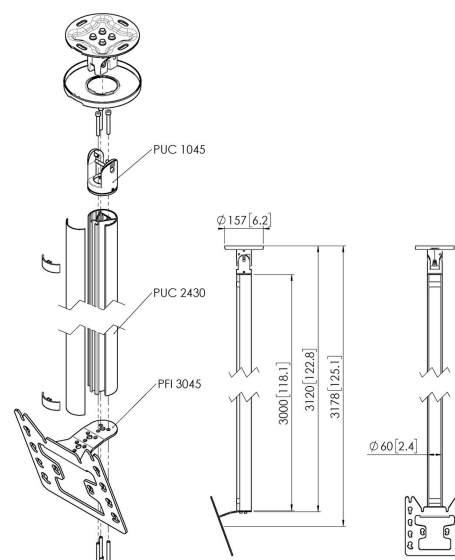

## CT243022S Display plafondbeugel

### Plafondbeugel kit CT243022

Grootte display: Montage: 200x200Max. gewicht: 30 kg - 66 lbs Kit bevat: • 1x PUC 1045 Plafondplaat kantelbaar en draaibaar • 1x PUC 2430 buis 300 cm • 1x PFI 3045 Display interface

### Specificaties

Min. grootte beeldscherm (inch)	19
Max. grootte beeldscherm (inch)	43
Min. horizontaal gatenpatroon (mm)	100
Max. horizontaal gatenpatroon (mm)	200
Min. verticaal gatenpatroon (mm)	100
Max. verticaal gatenpatroon (mm)	200
Universeel of vast gatenpatroon	Vast
Max. hoogte van interface (mm)	253
Max. breedte van interface (mm)	240
Max. afstand tot plafond vanaf midden beeldscherm (mm)	3178
Max. laadgewicht (kg)	30
Max. laadgewicht (Lbs)	66.14
Type plafond	Vlak / schuin plafond
Draaien	Tot 360°
Kantelen	Kantelsysteem tot 20°
Positie	Horizontaal / Verticaal
Opties hoogte	Vaste hoogte
Waterpasfundie	Horizontaal waterpas maken na montage
Lengte	3120
Breedte	130
Diepte	450
Artikelnummer (SKU)	7955094
EAN enkele doos	8712285347146
Kleur	Zilver
Certificeringen	TÜV
TÜV-gecertificeerd	Ja
Garantie	5 jaar