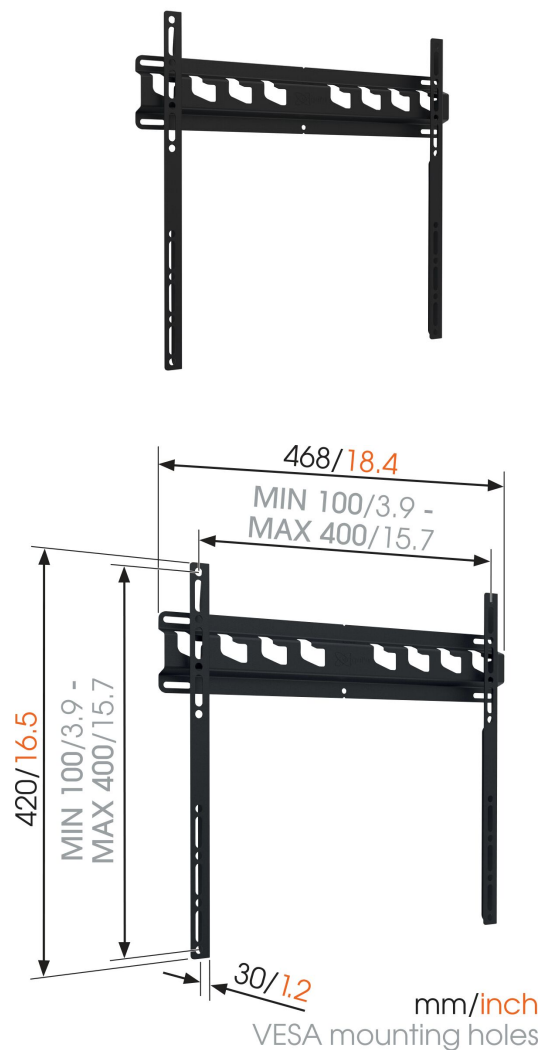

MA3000 Stationært vægbeslag til tv

Største fordele

- Monter dit tv præcis, hvor du ønsker det
- Testet op til 3 gange den maksimale TV-vægt
- Fjern nemt for at installere dine kabler
- Monter dit tv kun 3 cm fra væggen
- Pålidelig kvalitet til en overkommelig pris

Til tv fra 32 til 65 tommer (165 cm)

Med et TV mellem 32 og 65 tommer (maks. 60 kg) vil du have sikkerheden ved et robust vægbeslag som MA 3000. Dette tv-vægbeslag har et minimalistisk design, der passer perfekt ind i et elegant interiør.

MA3000 Stationært vægbeslag til tv

Specifikationer

Varenummer	8573000
Farve	Sort
EAN enkelt pakke	8712285337048
Produktstørrelse	M
TÜV-certificeret	Ja
Garanti	2 år
Min. skærmstørrelse	32
Maks. skærmstørrelse	65
Maks. vægtbelastning (kg/Lbs)	60 / 132.28
Min. hulmønster	100mm x 100mm
Maks. hulmønster	400mm x 400mm
Maks. boltstørrelse	M8
Maks. højde på grænseflade (mm)	420
Maks. bredde på grænseflade (mm)	468
Certificeringer	TÜV
Min. afstand til væggen (mm / inch)	30 / 1.18
Universelt eller fast hulmønster	Universal