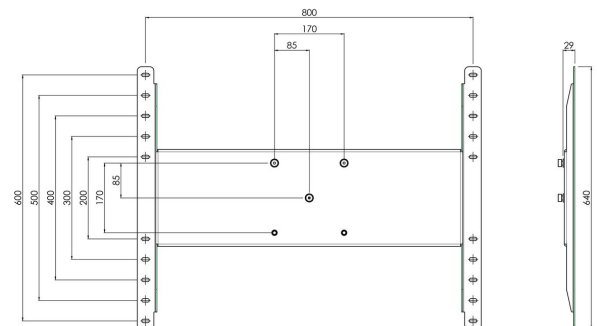

S063.0335 soporte de pared para pantalla

Este sólido soporte, diseñado con un acoplamiento de tres puntos, mantiene la pantalla firmemente sujeta por lo que resulta una excelente solución para instalaciones de alquiler.

Smart
metals
MOUNTING SOLUTIONS

S063.0335 soporte de pared para pantalla

Smart
metals
INDUSTRIAL SOLUTIONS

Especificaciones

Carga máx. de peso (kg)	160
Carga máx. de peso (Lbs)	352.74
Orientación	Horizontal / Vertical
Longitud	640
Anchura	840
Profundidad	41
Número de artículo (SKU)	S063.0335
Caja individual EAN	8718868872982
Color	Negro
Garantía	5 años