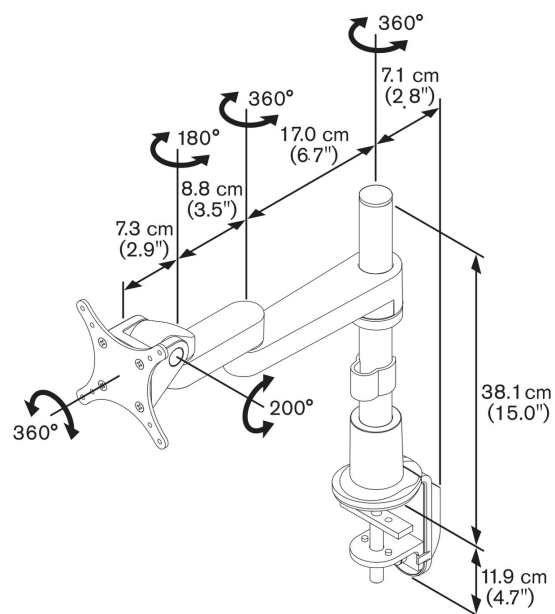

PFD 8523 Monitor arm

Specificaties

Artikelnummer (SKU)	7185234
Kleur	Zilver
EAN enkele doos	8712285318368
Hoogte	381
Kantelen	Kantelsysteem tot 200°
Draaien	Tot 360°
Garantie	10 jaar
Max. laadgewicht (kg/Lbs)	13 / 28.66
Max. hoogte van interface (mm)	115
Max. breedte van interface (mm)	115
Verstelbare diepte	True
Verstelbare hoogte	True
Gasveer	False
Max. grootte beeldscherm (inch)	29
Min. grootte beeldscherm (inch)	10
Min. laadgewicht (kg)	0
Aantal scharnierpunten	3