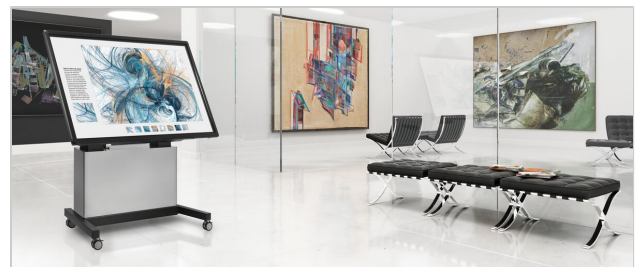

## PFTE 7121 Touchtisch motorisiert mit Schrank

Artikelnummer (SKU)  
Farbe

7371214  
Silber

### Entscheidende Vorteile

- Höhe bis zu 50 cm einstellbar
- Viel Platz zur Aufbewahrung von AV-Geräten
- Stabile Konstruktion
- Für schwere Bildschirme

Unterstützt Interaktivität in jeder Hinsicht. Der Touchtisch von Vogel's unterstützt Interaktivität in jedem Kontext und aus jedem Winkel. Egal, ob es sich um ein Museum, eine Messe oder eine Universität handelt, mit dem Touchtisch können Sie Ihren Inhalt optimal präsentieren.

Der Touchtisch von Vogel's wurde so konzipiert, dass er von mehreren Personen gleichzeitig verwendet werden kann. Wenn Sie ihn in Stehposition verwenden, dann ist der Touchtisch perfekt für Präsentationen geeignet. Wenn das Display komplett flach ist, dann steht Ihnen eine immersive Oberfläche zur Interaktion mit dem Inhalt zur Verfügung. Dank der Hebe- und Neigungsantriebe ist jederzeit eine ergonomische und komfortable Position zur Interaktion möglich. Der Tisch enthält einen abschließbaren Schrank mit viel Platz für einen PC, damit Sie sich keine Sorgen um die Sicherheit Ihrer Geräte machen müssen. Der Touchtisch von Vogel's unterstützt Interaktivität in jedem Kontext und aus jedem Winkel.