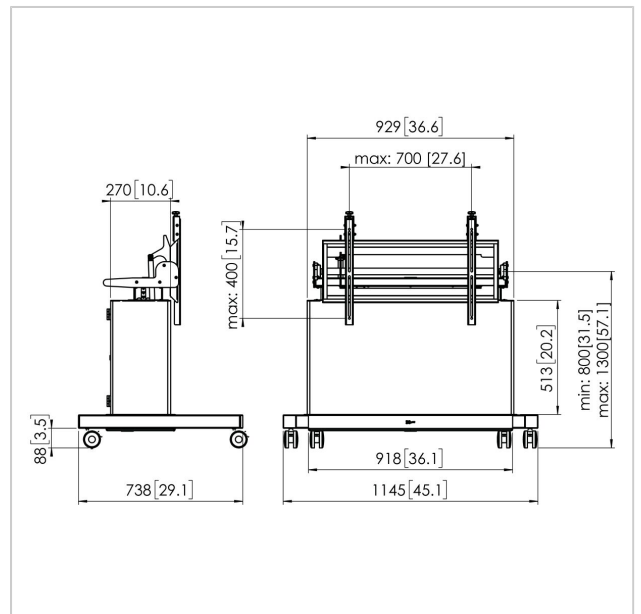

PFTE 7121 Touchtisch motorisiert mit Schrank

Artikelnummer (SKU)
Farbe

7371214
Silber

Entscheidende Vorteile

- Höhe bis zu 50 cm einstellbar
- Viel Platz zur Aufbewahrung von AV-Geräten
- Stabile Konstruktion
- Für schwere Bildschirme

Unterstützt Interaktivität in jeder Hinsicht. Der Touchtisch von Vogel's unterstützt Interaktivität in jedem Kontext und aus jedem Winkel. Egal, ob es sich um ein Museum, eine Messe oder eine Universität handelt, mit dem Touchtisch können Sie Ihren Inhalt optimal präsentieren.

Der Touchtisch von Vogel's wurde so konzipiert, dass er von mehreren Personen gleichzeitig verwendet werden kann. Wenn Sie ihn in Stehposition verwenden, dann ist der Touchtisch perfekt für Präsentationen geeignet. Wenn das Display komplett flach ist, dann steht Ihnen eine immersive Oberfläche zur Interaktion mit dem Inhalt zur Verfügung. Dank der Hebe- und Neigungsantriebe ist jederzeit eine ergonomische und komfortable Position zur Interaktion möglich. Der Tisch enthält einen abschließbaren Schrank mit viel Platz für einen PC, damit Sie sich keine Sorgen um die Sicherheit Ihrer Geräte machen müssen. Der Touchtisch von Vogel's unterstützt Interaktivität in jedem Kontext und aus jedem Winkel.