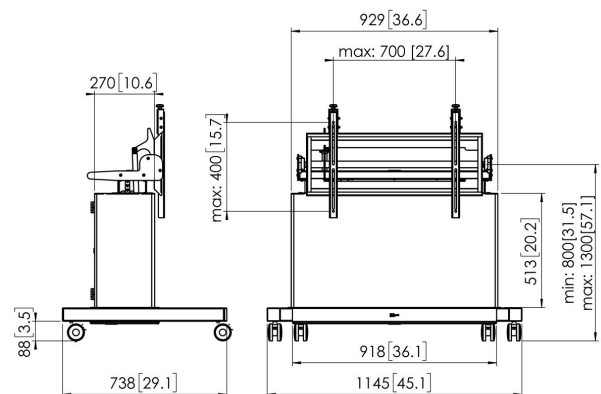

PFTE 7121 Touchtisch motorisiert mit Schrank

Technische Daten

Artikelnummer (SKU)	7371214
Farbe	Silber
EAN-Einzelbox	8712285337161
Garantie	5 Jahre
Min. Bildschirmgröße (Zoll)	50
Max. Bildschirmgröße (Zoll)	86
Max. Gewichtslast (kg/Lbs)	160 / 352.74
Max. Abstand zum Boden - zentrales Display (mm)	1300
Max. horizontale Lochung (mm)	700
Max. vertikale Lochung (mm)	400
Min. Abstand zum Boden - zentrales Display (mm)	800
Min. horizontale Lochung (mm)	100
Min. vertikale Lochung (mm)	100
Motorisiert	Ja
Ferngesteuert	Ja
Höhenverstellung (mm)	500