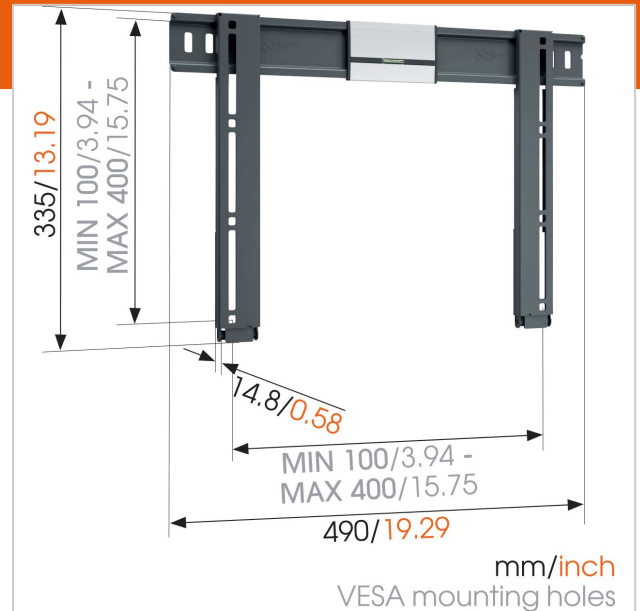

THIN 405 ExtraThin Płaski uchwyt do telewizora

Numer artykułu (SKU)
Kolor

8394050
Czarny

Kluczowe atuty

- Zamontuj telewizor zaledwie 1,5 cm od ściany
- Pozycja serwisowa umożliwia łatwy dostęp do kabli
- Skorzystaj z TV Mount Guide App, żeby łatwo zaznaczyć pierwszy otwór do wywiercenia!
- Zamontuj uchwyt idealnie poziomo – poziomica w zestawie!

Ultracienki, nieruchomy uchwyt do cienkich telewizorów płaskoekranowych

Uchwyt THIN 405 jest kompatybilny z telewizorami o przekątnej ekranu od 26" do 55" (66–140 cm), a jego nośność wynosi 25 kg. Uchwyt ten jest praktycznie niezauważalny po zamocowaniu na ścianie. Po zawieszeniu telewizora jego odległość od ściany wynosi zaledwie 15 mm.

Telewizor wisi na ścianie płasko niczym obraz

Szukasz solidnego i bezpiecznego sposobu na zamontowanie telewizora płasko na ścianie? Nieruchomy uchwyt do telewizora THIN umożliwia zamontowanie odbiornika zaledwie 15 mm od ściany. Praktycznie niewidoczny po zamontowaniu. Nieruchomy uchwyt ścienny THIN jest niezawodnym i stabilnym rozwiązaniem o jakości gwarantowanej przez markę Vogel's. Ryzyko jego uszkodzenia jest znikome, ponieważ nie zastosowano w nim ruchomych lub wystających elementów.

Numer rodzaju produktu	THIN 405
Numer artykułu (SKU)	8394050
Kolor	Czarny
Kod EAN pojedynczego opakowania	8712285334887
Rozmiar produktu	M
Certyfikat TÜV	Tak
Gwarancja	Dożywotnia
Min. rozmiar ekranu (cale)	26
Maks. rozmiar ekranu (cale)	55
Maks. nośność (kg)	25
Min. hole pattern	100mm x 100mm
Max. hole pattern	400mm x 400mm
Maks. rozmiar śrub	M8
Maks. wysokość części łączącej (mm)	337
Maks. szerokość części łączącej (mm)	490
Min. odległość od ściany (mm)	15
Pozycja serwisowa	True
Poziomica w zestawie	True
Uniwersalny lub stały rozkład otworów montażowych	Uniwersalny
Zawartość pudełka	<ul style="list-style-type: none">• Instrukcja montażu• Poziomica